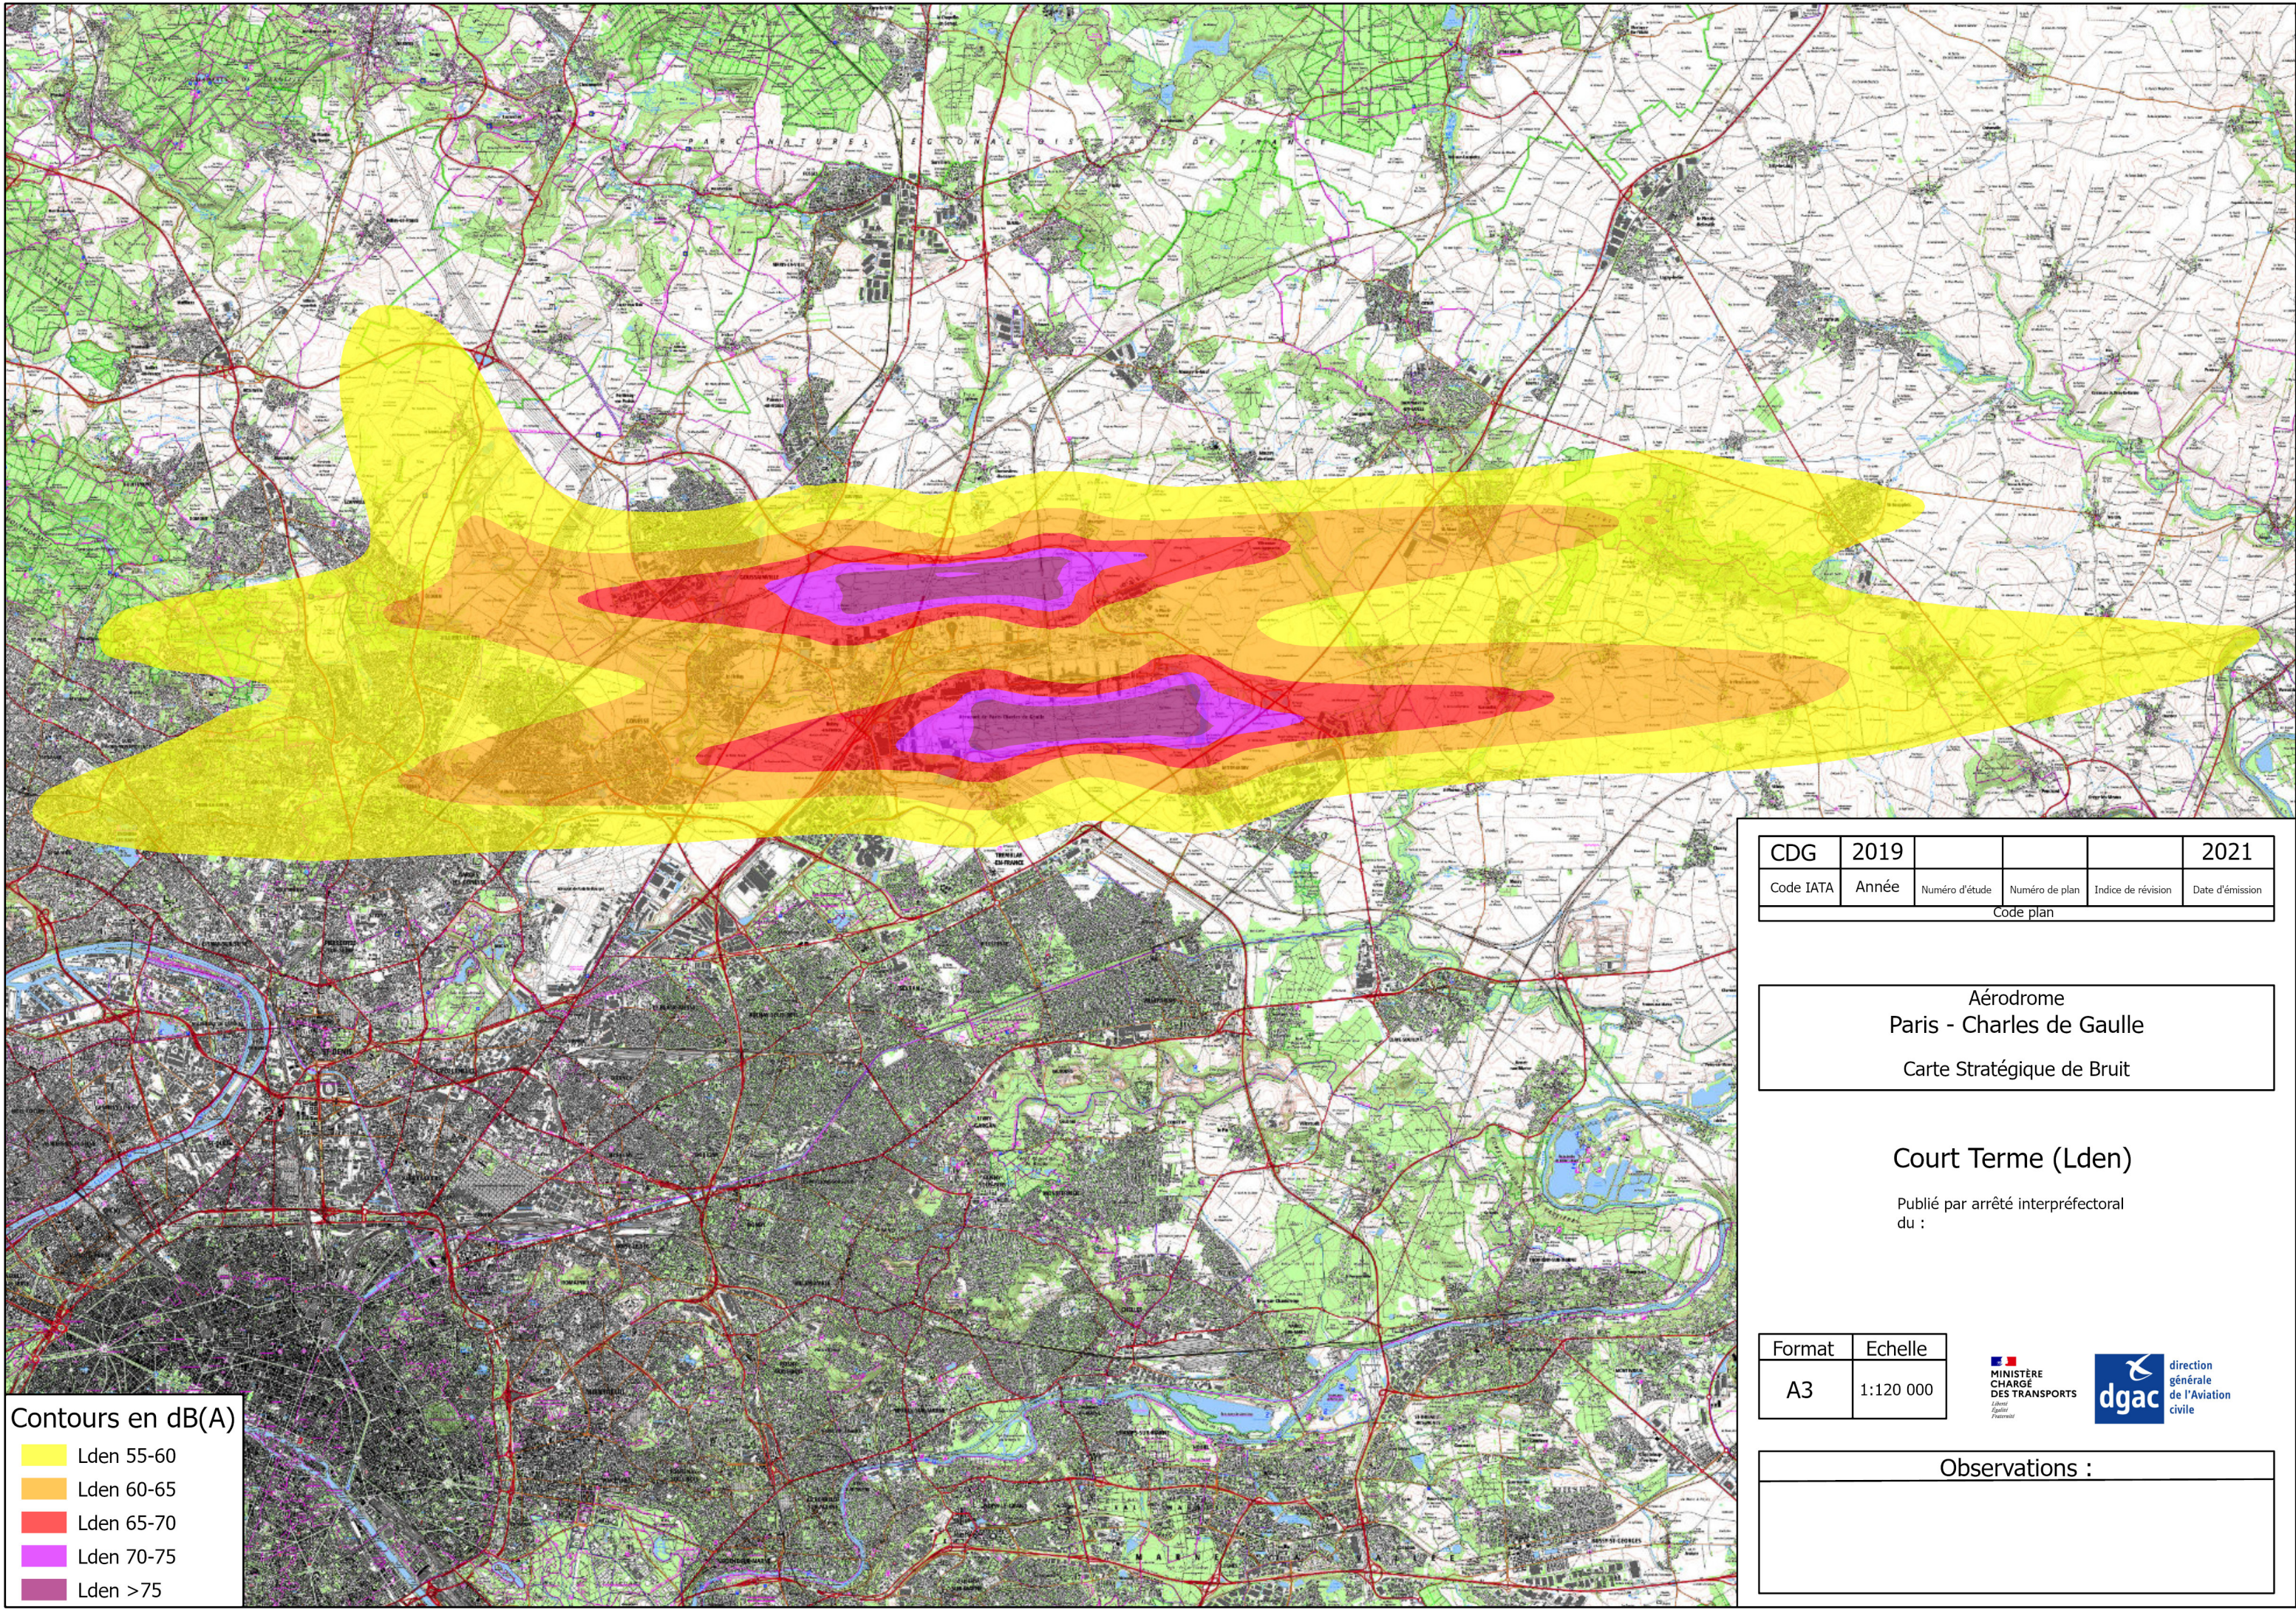

CDG	2019				2021
Code IATA	Année	Numéro d'étude	Numéro de plan	Indice de révision	Date d'émission
Code plan					

Aérodrome
Paris - Charles de Gaulle
Carte Stratégique de Bruit

Court Terme (Lden)
Publié par arrêté interpréfectoral
du :

Format	Echelle
A3	1:120 000

Observations :

CDG	2019				2021
Code IATA	Année	Numéro d'étude	Numéro de plan	Indice de révision	Date d'émission
Code plan					

Aérodrome
Paris - Charles de Gaulle
Carte Stratégique de Bruit

Court Terme (Lden)
Publié par arrêté inter préfectoral
du :

Format	Echelle
A3	1:120 000

Observations :

CDG	2019				2021
Code IATA	Année	Numéro d'étude	Numéro de plan	Indice de révision	Date d'émission
Code plan					

Aérodrome
Paris - Charles de Gaulle
Carte Stratégique de Bruit

Court Terme (Ln)
Publié par arrêté interpréfectoral
du :

Format	Echelle
A3	1:120 000

Observations :

Contours en dB(A)

Light Green	Ln 50-55
Yellow	Ln 55-60
Orange	Ln 60-65
Red	Ln 65-70
Purple	Ln >70