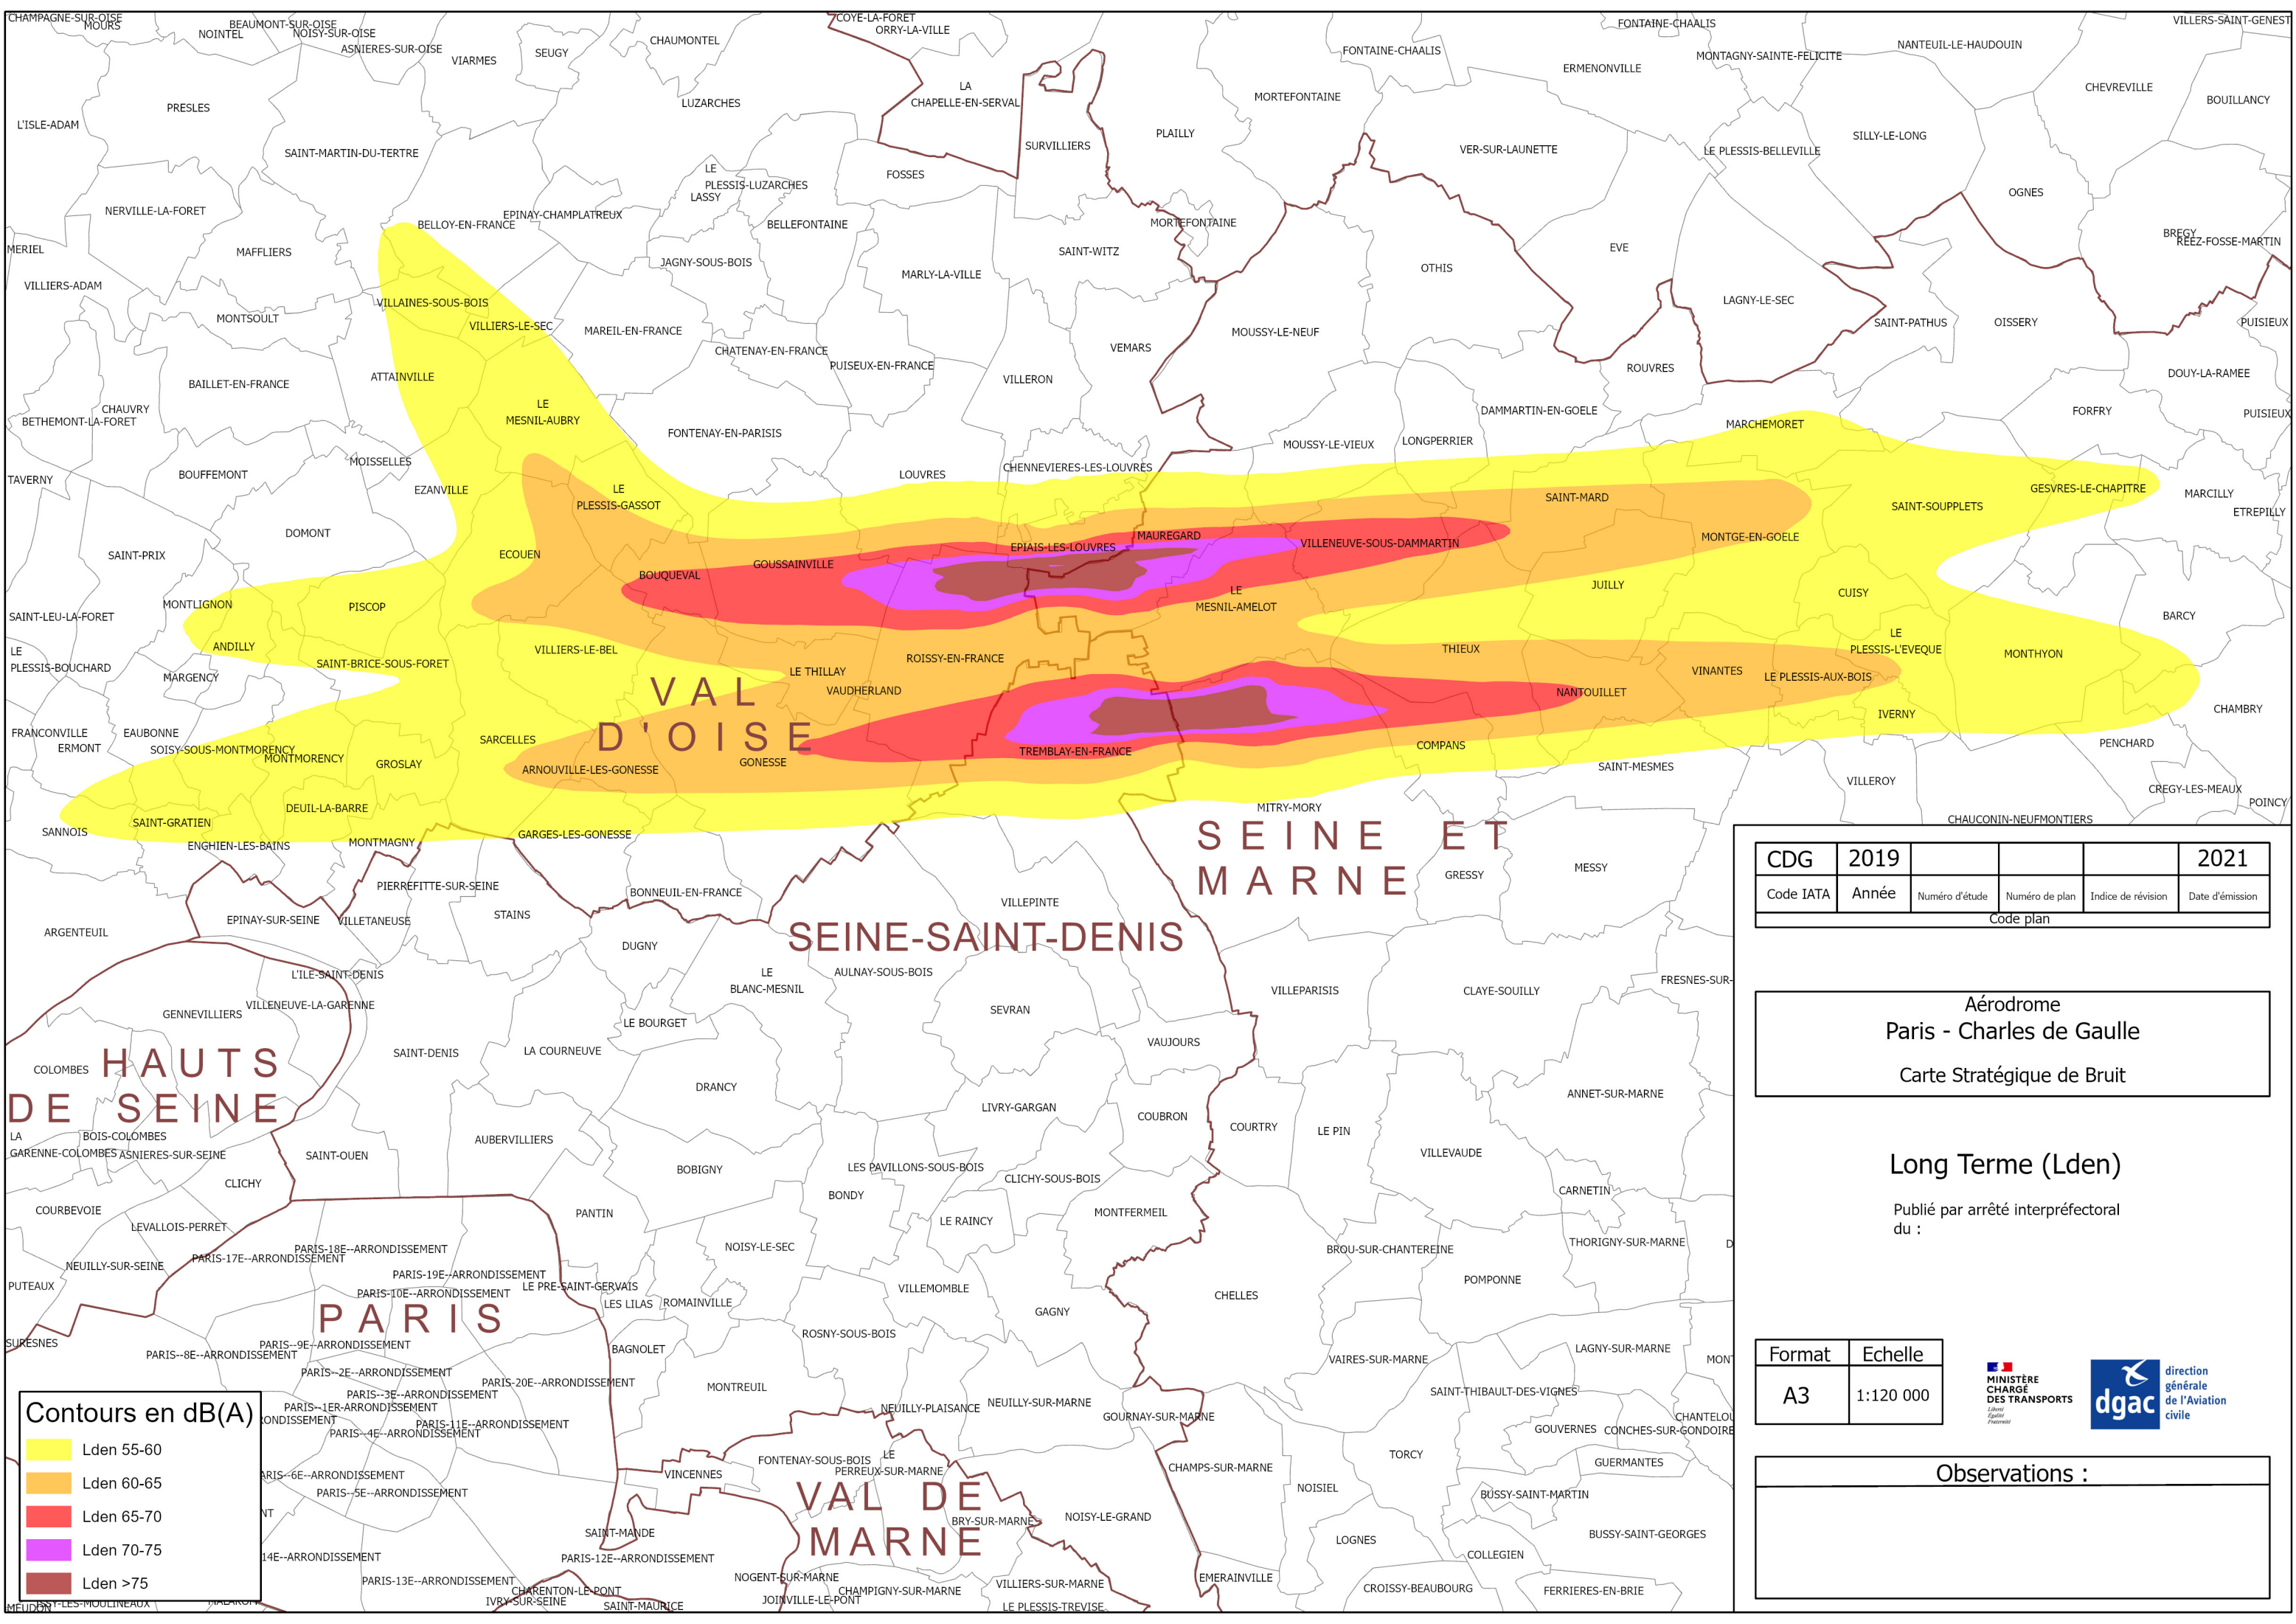

CDG	2019				2021
Code IATA	Année	Numéro d'étude	Numéro de plan	Indice de révision	Date d'émission
Code plan					

Aérodrome
Paris - Charles de Gaulle
Carte Stratégique de Bruit

Long Terme (Lden)
Publié par arrêté interpréfectoral
du :

Format	Echelle
A3	1:120 000

Observations :