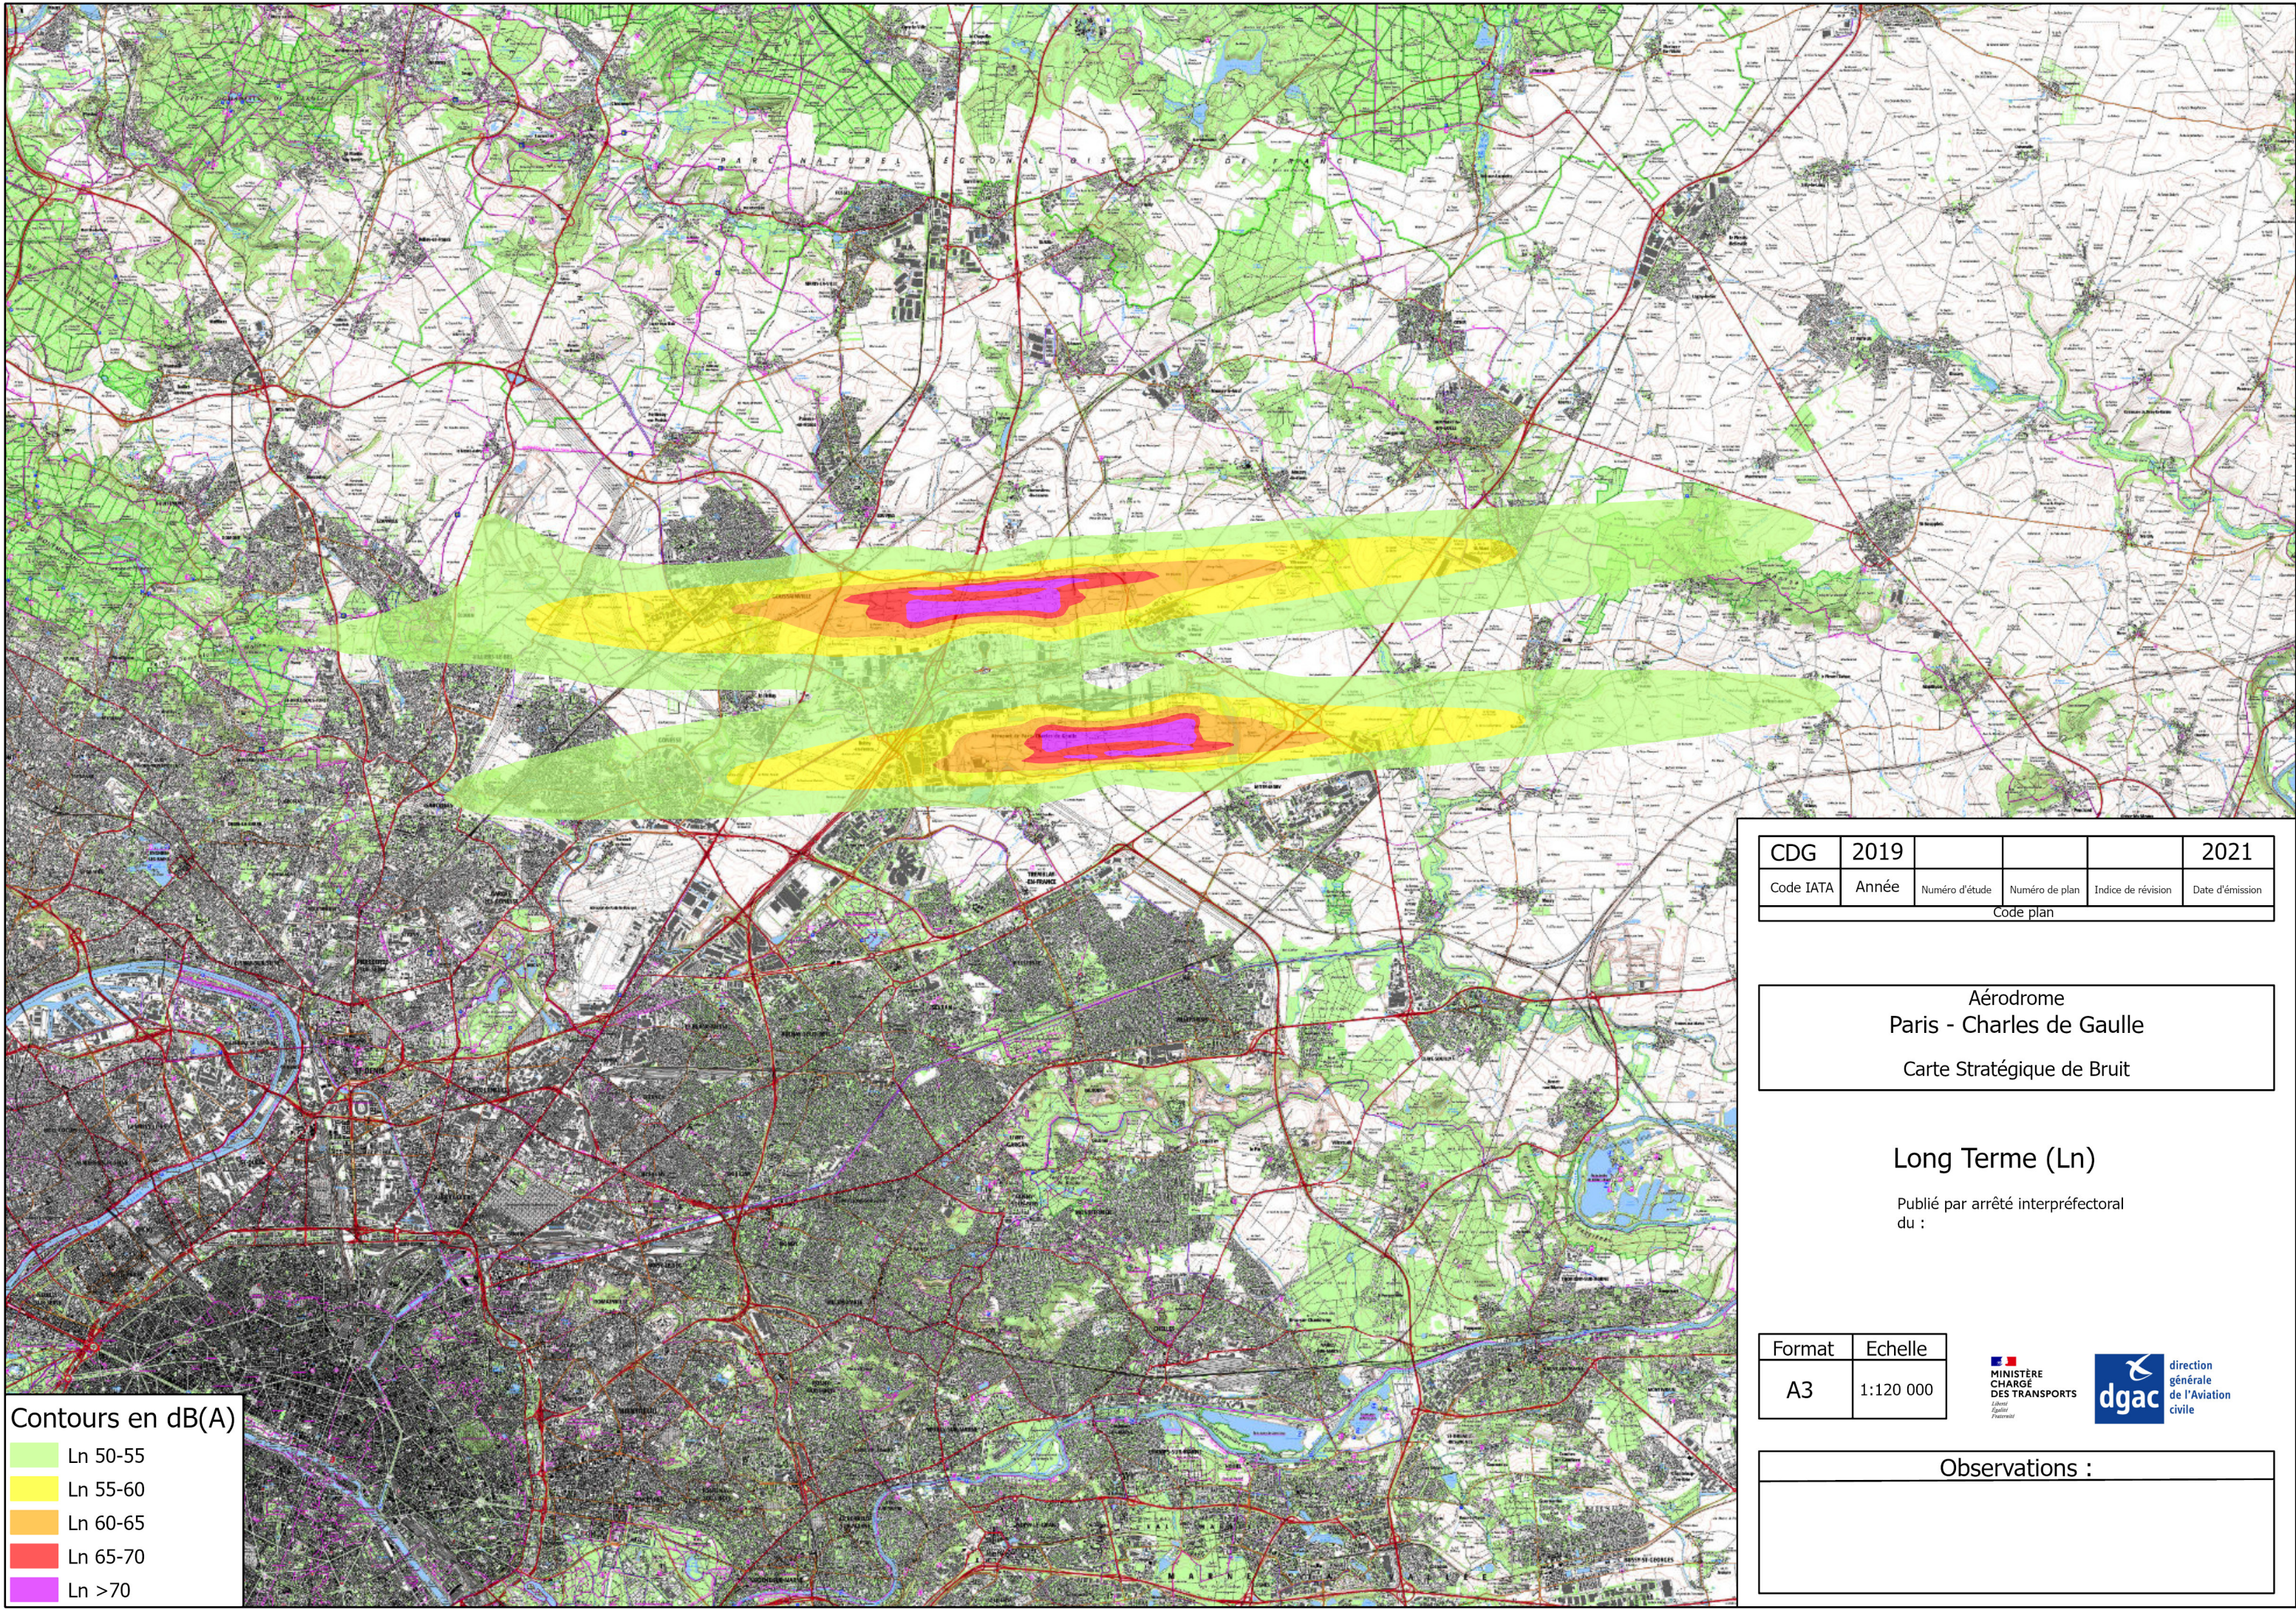

Aérodrome
Paris - Charles de Gaulle
Carte Stratégique de Bruit

Long Terme (Lden)
Publié par arrêté inter préfectoral
du :

Format	Echelle
A3	1:120 000

Observations :

CDG	2019				2021
Code IATA	Année	Numéro d'étude	Numéro de plan	Indice de révision	Date d'émission
Code plan					

Aérodrome
Paris - Charles de Gaulle
Carte Stratégique de Bruit

Long Terme (Ln)
Publié par arrêté interpréfectoral
du :

Format	Echelle
A3	1:120 000

Observations :

CDG	2019				2021
Code IATA	Année	Numéro d'étude	Numéro de plan	Indice de révision	Date d'émission
Code plan					