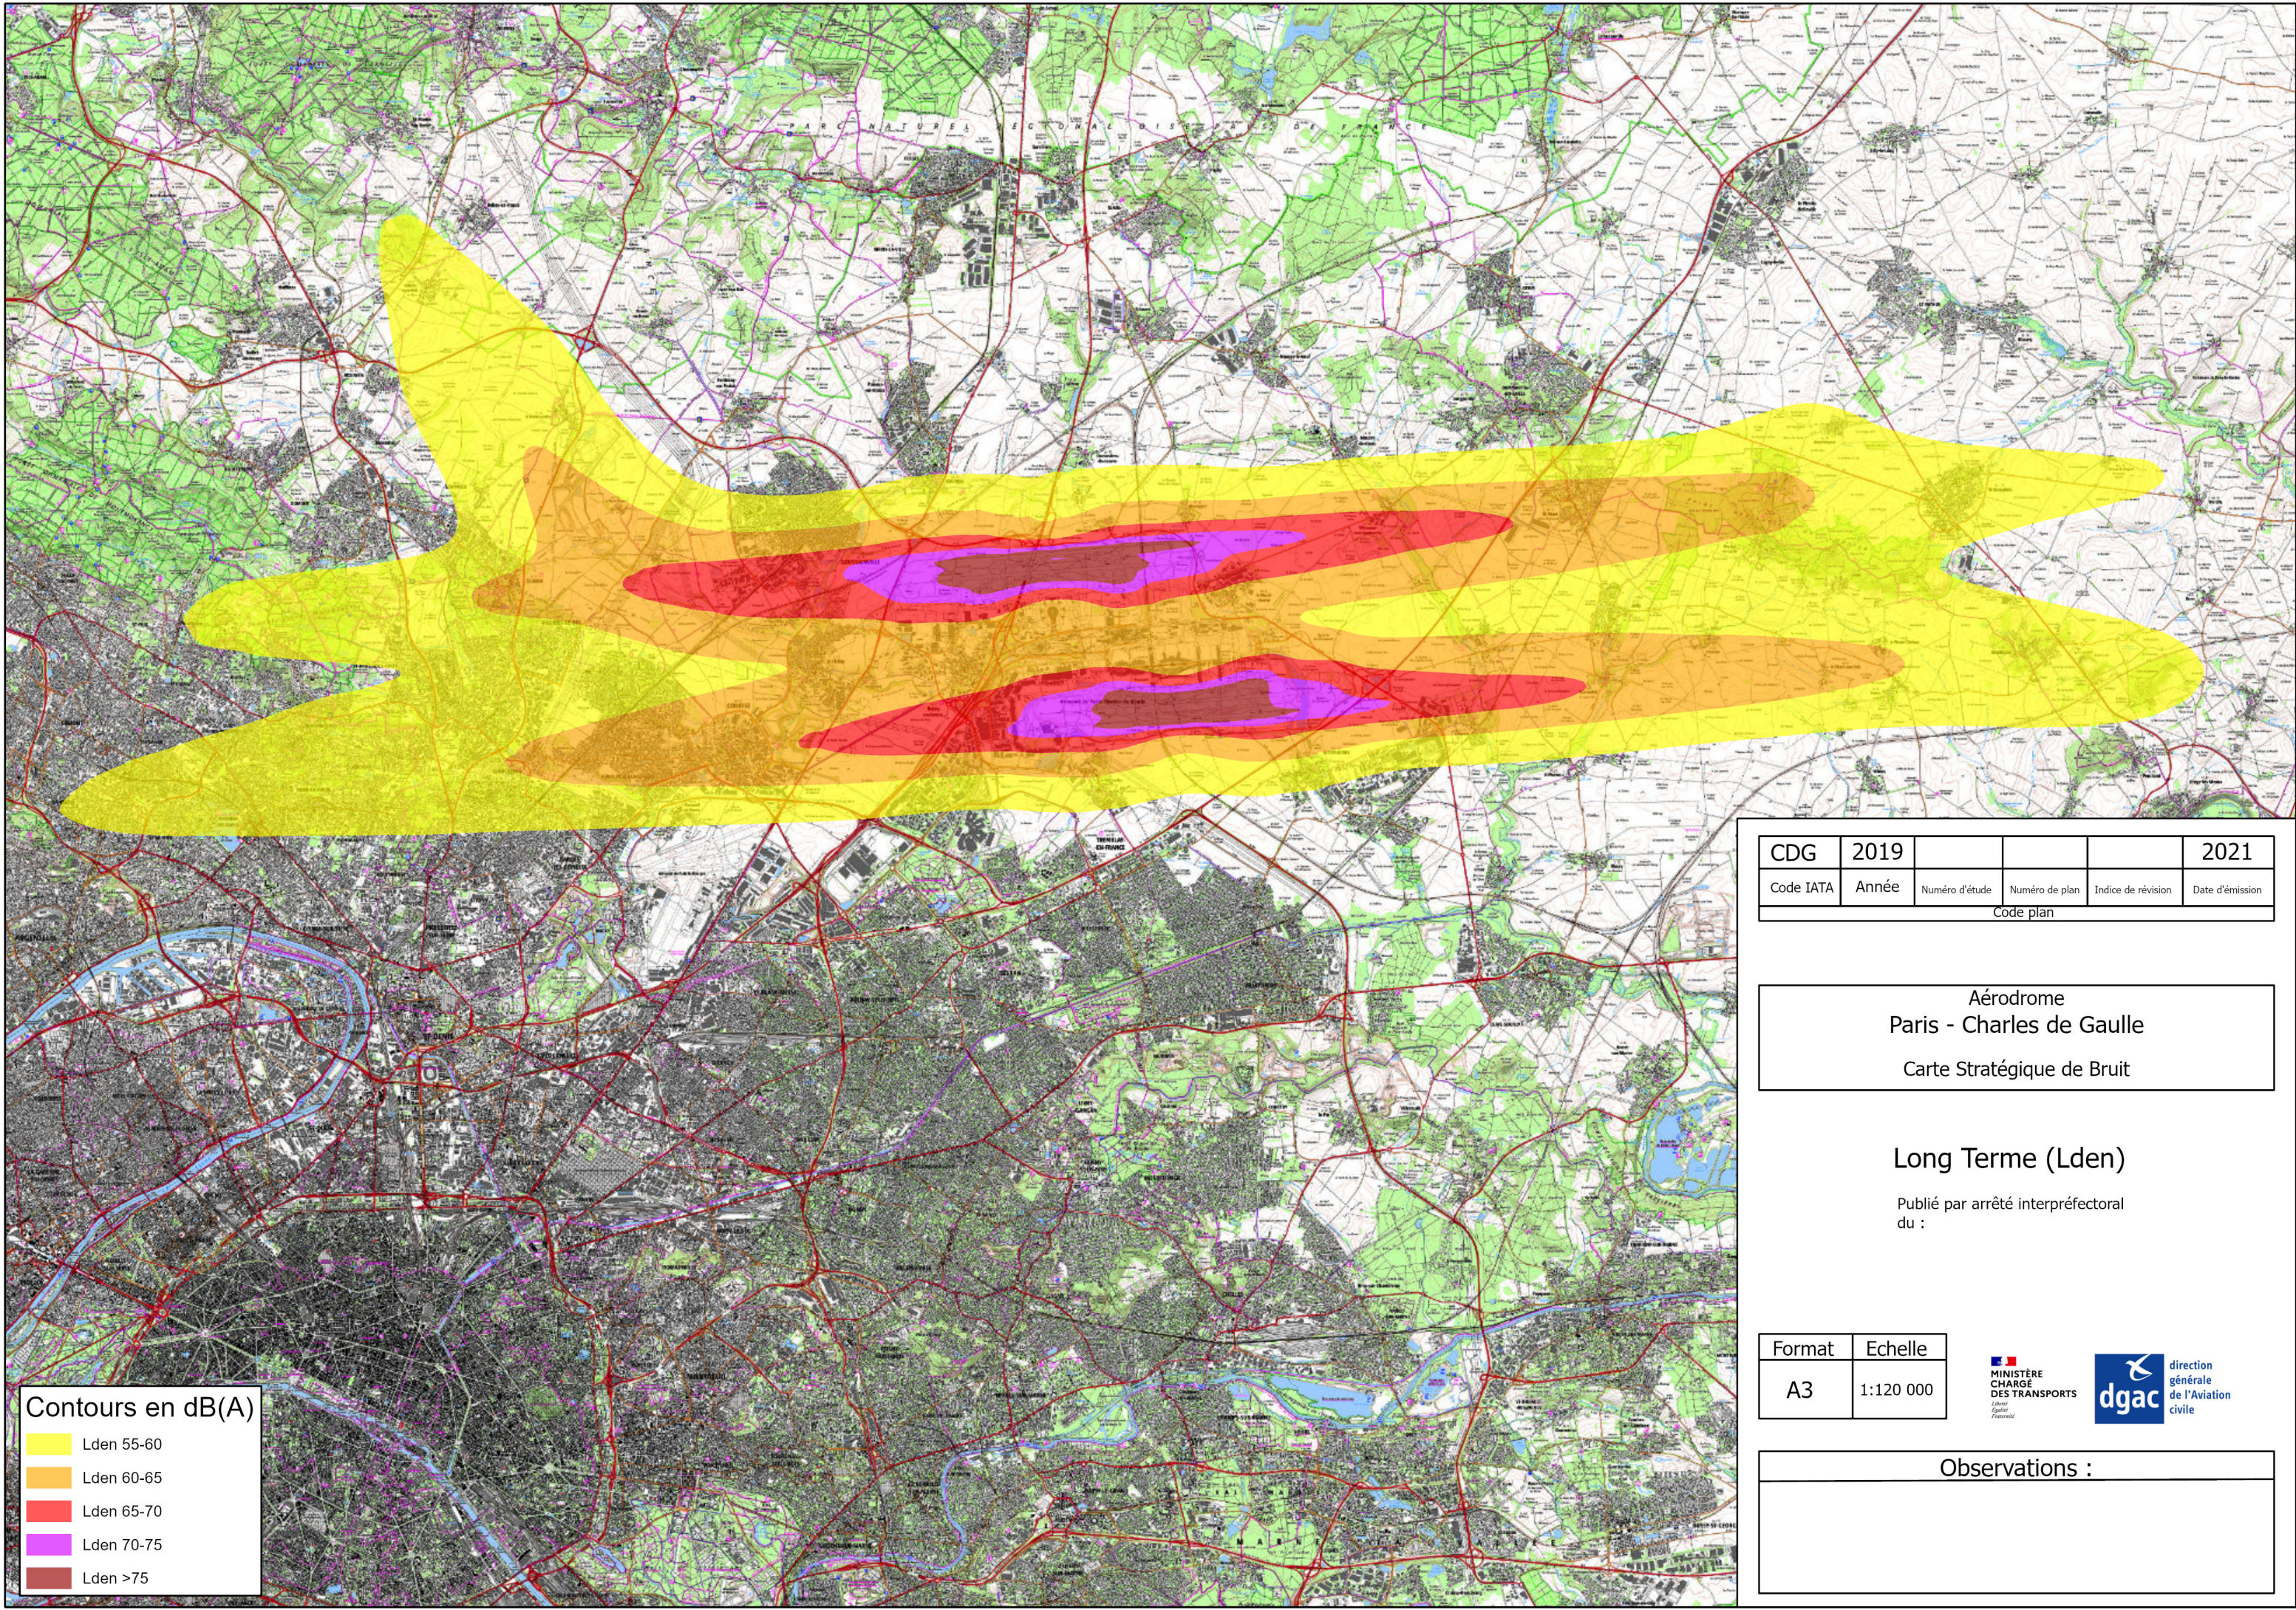

CDG	2019				2021
Code IATA	Année	Numéro d'étude	Numéro de plan	Indice de révision	Date d'émission
Code plan					

Aérodrome
Paris - Charles de Gaulle
Carte Stratégique de Bruit

Long Terme (Lden)
Publié par arrêté inter préfectoral
du :

Format	Echelle
A3	1:120 000

Observations :