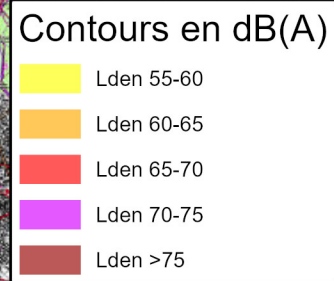

CDG	2019				2021
Code IATA	Année	Numéro d'étude	Numéro de plan	Indice de révision	Date d'émission
Code plan					

Aérodrome
Paris - Charles de Gaulle
Carte Stratégique de Bruit

Long Terme (Lden)
Publié par arrêté inter préfectoral
du :

Format	Echelle
A3	1:120 000

Observations :