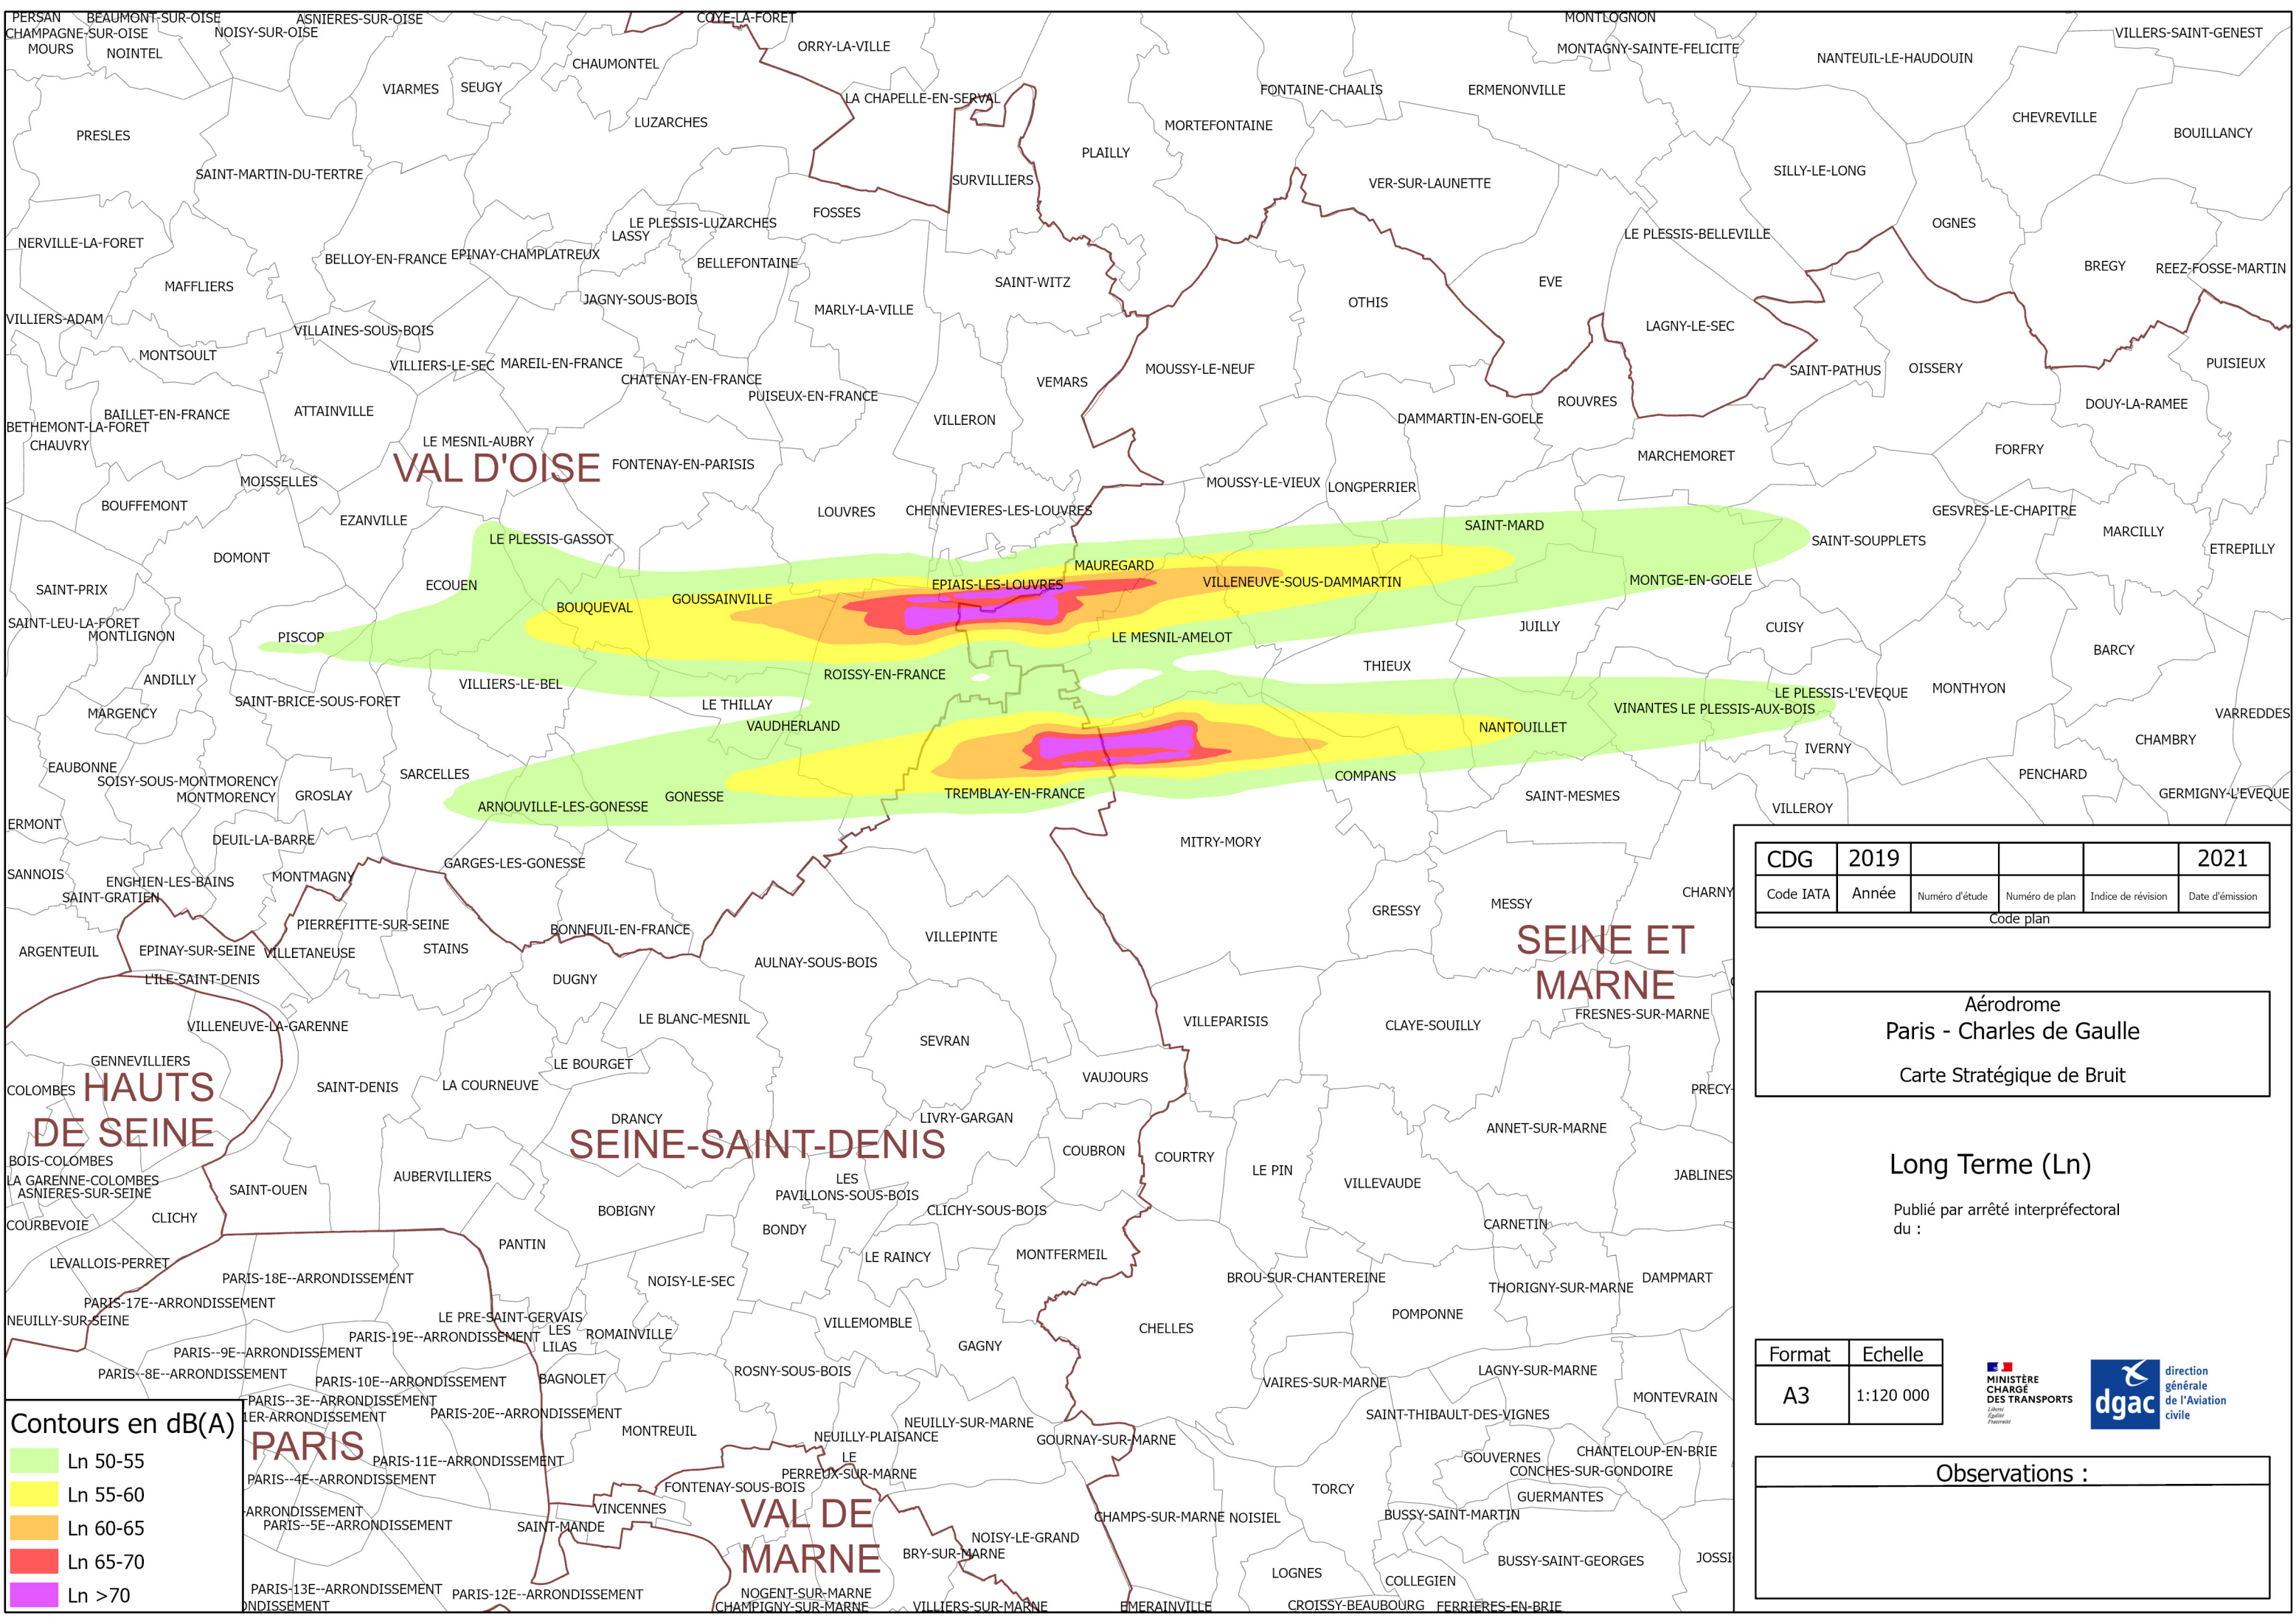

Long Terme (Lden)
Publié par arrêté interpréfectoral
du :

Format	Echelle
A3	1:120 000

Observations :

CDG	2019				2021
Code IATA	Année	Numéro d'étude	Numéro de plan	Indice de révision	Date d'émission
Code plan					

Aérodrome
Paris - Charles de Gaulle
Carte Stratégique de Bruit

Long Terme (Lden)
Publié par arrêté inter préfectoral
du :

Format	Echelle
A3	1:120 000

Observations :

CDG	2019				2021
Code IATA	Année	Numéro d'étude	Numéro de plan	Indice de révision	Date d'émission
Code plan					