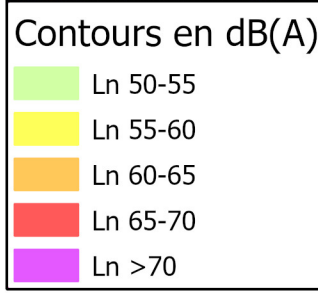

Aérodrome
Paris - Charles de Gaulle
Carte Stratégique de Bruit

Long Terme (Lden)
Publié par arrêté inter préfectoral
du :

Format	Echelle
A3	1:120 000

Observations :

CDG	2019				2021
Code IATA	Année	Numéro d'étude	Numéro de plan	Indice de révision	Date d'émission
Code plan					

Aérodrome
Paris - Charles de Gaulle
Carte Stratégique de Bruit

Long Terme (Ln)
Publié par arrêté interpréfectoral
du :

Format	Echelle
A3	1:120 000

Observations :

CDG	2019				2021
Code IATA	Année	Numéro d'étude	Numéro de plan	Indice de révision	Date d'émission
Code plan					