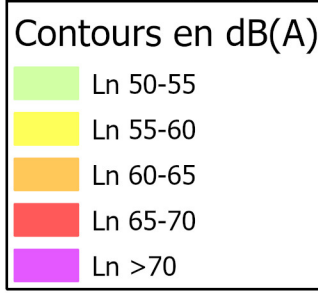

CDG	2019				2021
Code IATA	Année	Numéro d'étude	Numéro de plan	Indice de révision	Date d'émission
Code plan					

Aérodrome
Paris - Charles de Gaulle
Carte Stratégique de Bruit

Court Terme (Lden)
Publié par arrêté interpréfectoral
du :

Format	Echelle
A3	1:120 000

Observations :

CDG	2019				2021
Code IATA	Année	Numéro d'étude	Numéro de plan	Indice de révision	Date d'émission
Code plan					

Aérodrome
Paris - Charles de Gaulle
Carte Stratégique de Bruit

Court Terme (Lden)
Publié par arrêté inter préfectoral
du :

Format	Echelle
A3	1:120 000

Observations :

CDG	2019				2021
Code IATA	Année	Numéro d'étude	Numéro de plan	Indice de révision	Date d'émission
Code plan					

Aérodrome
Paris - Charles de Gaulle
Carte Stratégique de Bruit

Court Terme (Ln)
Publié par arrêté interpréfectoral
du :

Format	Echelle
A3	1:120 000

Observations :

Contours en dB(A)

Light Green	Ln 50-55
Yellow	Ln 55-60
Orange	Ln 60-65
Red	Ln 65-70
Purple	Ln >70