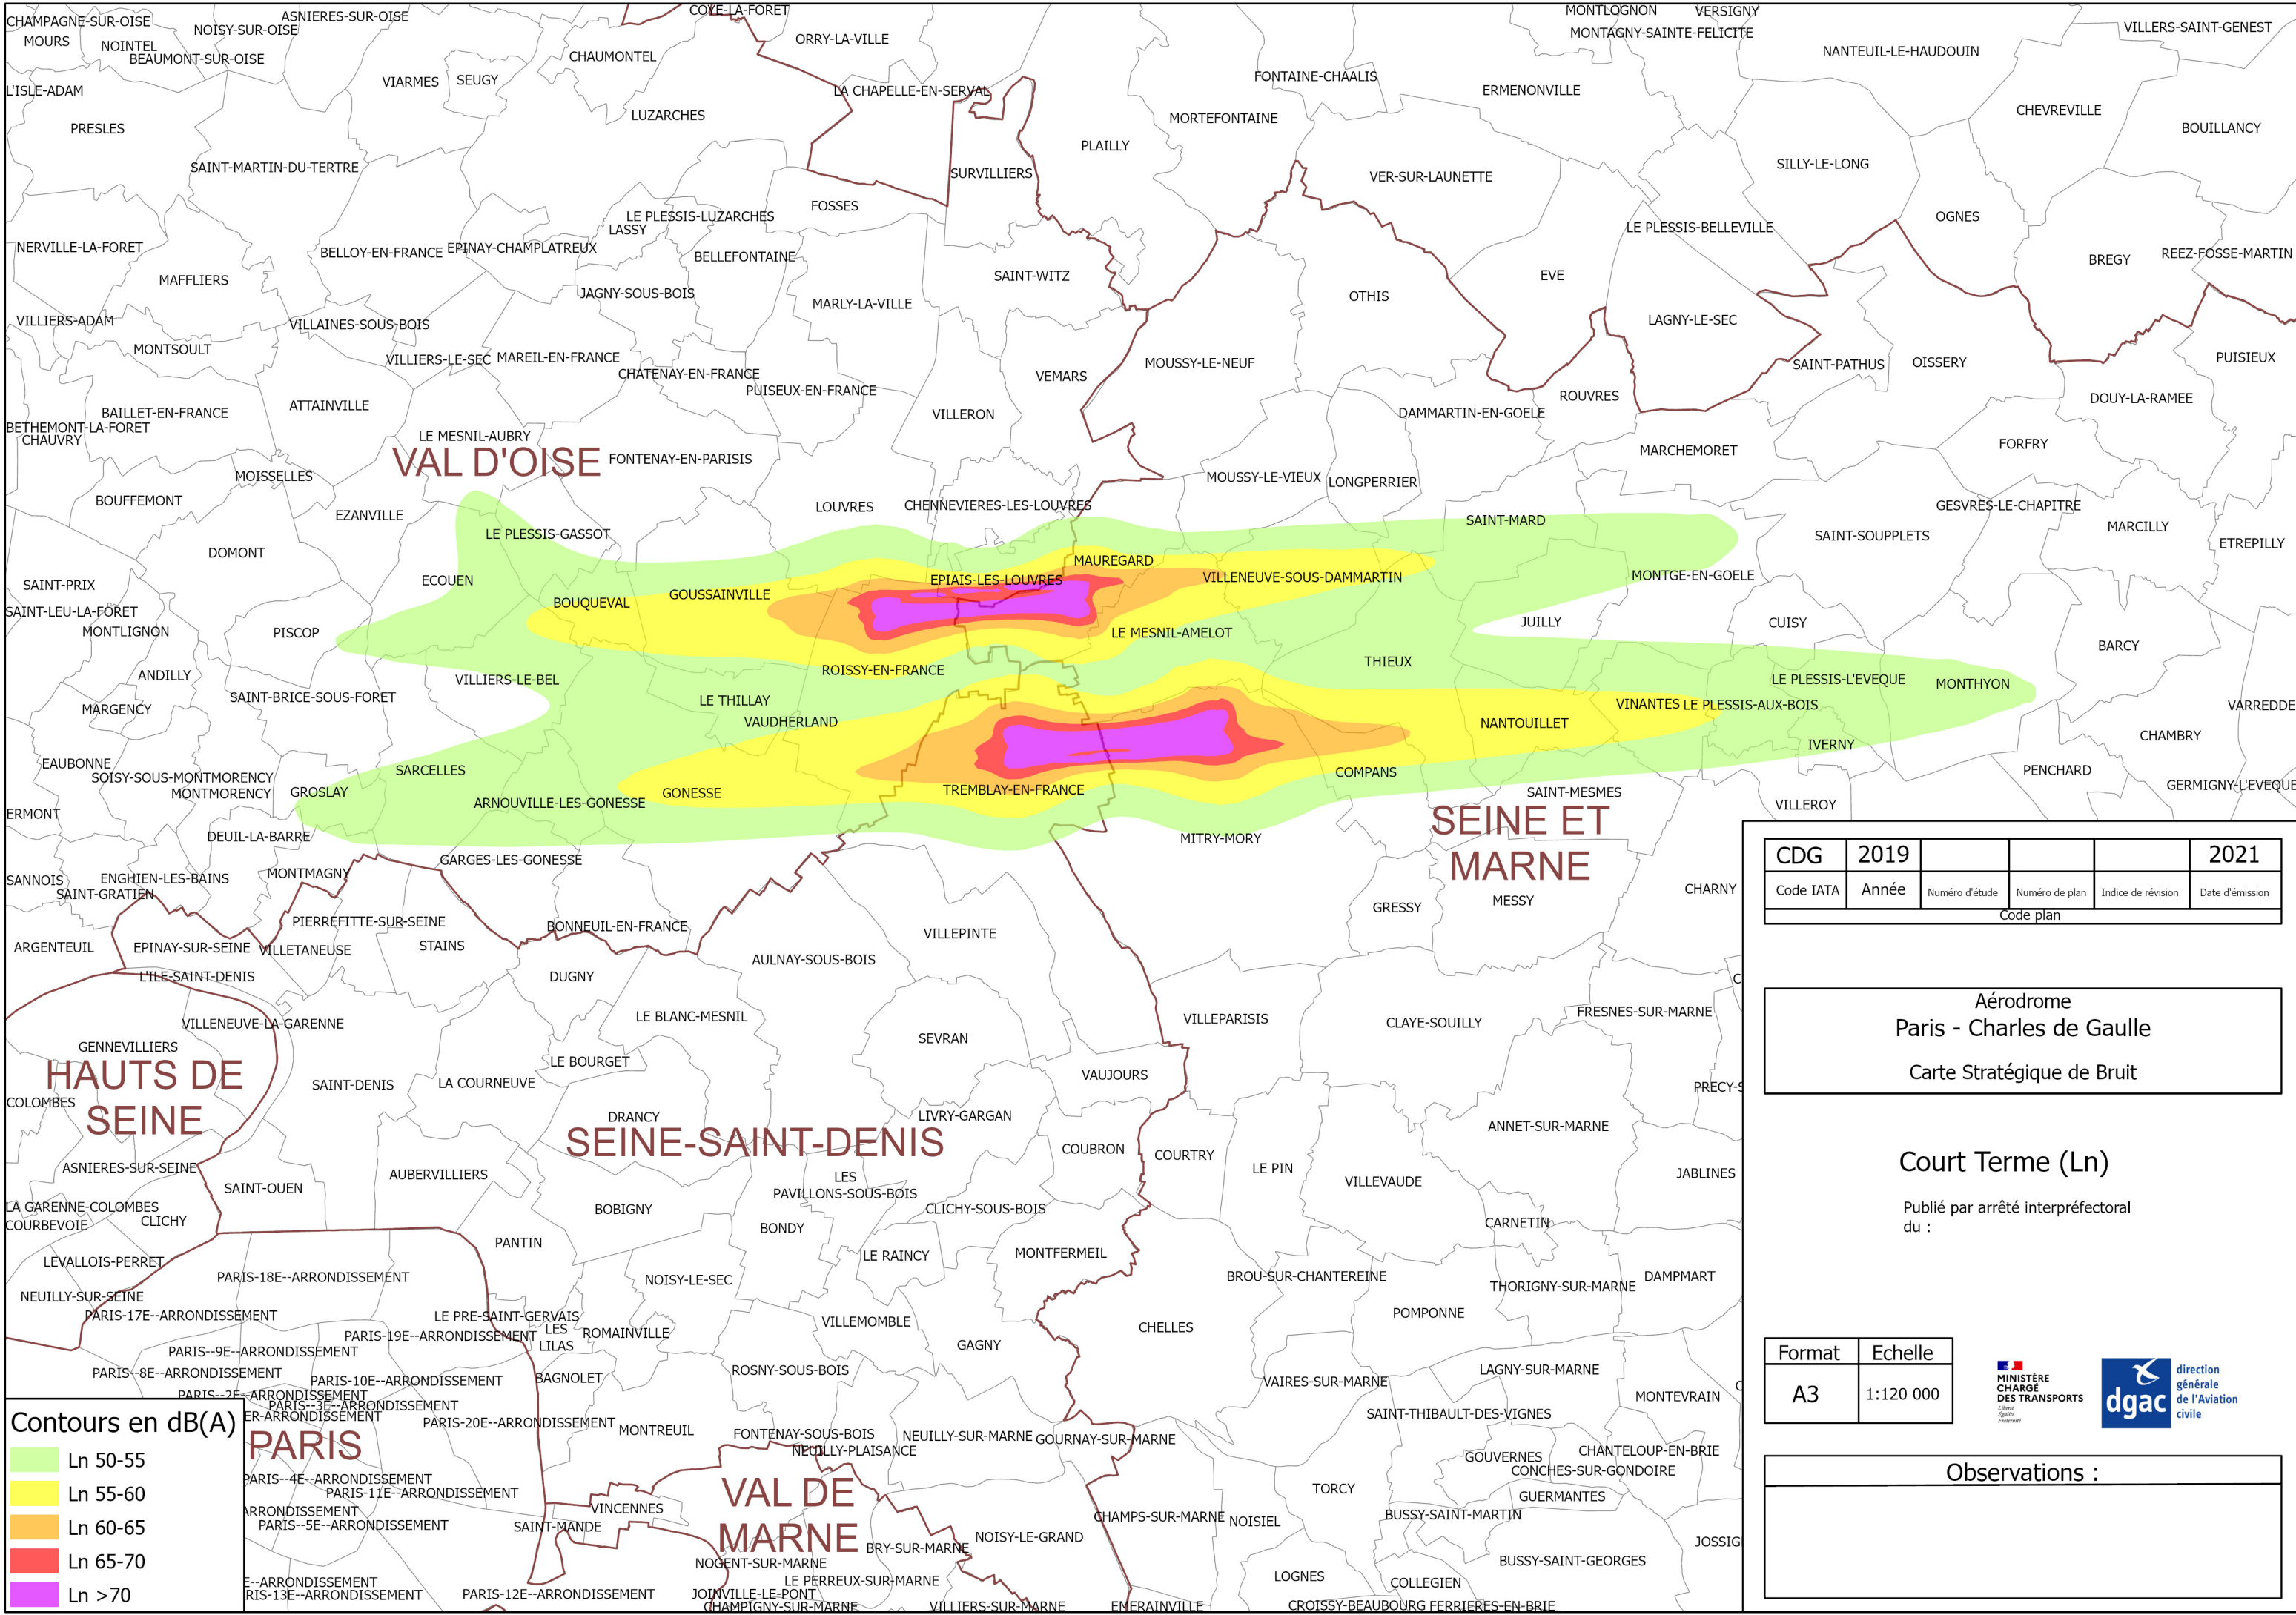

CDG	2019				2021
Code IATA	Année	Numéro d'étude	Numéro de plan	Indice de révision	Date d'émission
Code plan					

Aérodrome
Paris - Charles de Gaulle
Carte Stratégique de Bruit

Court Terme (Lden)
Publié par arrêté interpréfectoral
du :

Format	Echelle
A3	1:120 000

Observations :

CDG	2019				2021
Code IATA	Année	Numéro d'étude	Numéro de plan	Indice de révision	Date d'émission
Code plan					

Aérodrome
Paris - Charles de Gaulle
Carte Stratégique de Bruit

Court Terme (Lden)
Publié par arrêté inter préfectoral
du :

Format	Echelle
A3	1:120 000

Observations :

CDG	2019				2021
Code IATA	Année	Numéro d'étude	Numéro de plan	Indice de révision	Date d'émission
Code plan					

Aérodrome
Paris - Charles de Gaulle
Carte Stratégique de Bruit

Court Terme (Ln)
Publié par arrêté interpréfectoral
du :

Format	Echelle
A3	1:120 000

Observations :

Contours en dB(A)

Light Green	Ln 50-55
Yellow	Ln 55-60
Orange	Ln 60-65
Red	Ln 65-70
Purple	Ln >70