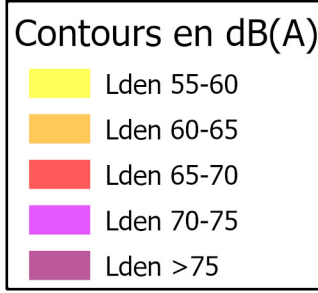

CDG	2019				2021
Code IATA	Année	Numéro d'étude	Numéro de plan	Indice de révision	Date d'émission
Code plan					

Aérodrome
Paris - Charles de Gaulle
Carte Stratégique de Bruit

Court Terme (Lden)
Publié par arrêté interpréfectoral
du :

Format	Echelle
A3	1:120 000

Observations :

CDG	2019				2021
Code IATA	Année	Numéro d'étude	Numéro de plan	Indice de révision	Date d'émission
Code plan					

Aérodrome
Paris - Charles de Gaulle
Carte Stratégique de Bruit