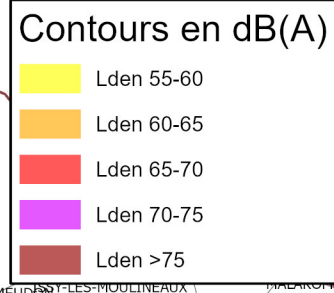

Aérodrome
Paris - Charles de Gaulle
Carte Stratégique de Bruit

Court Terme (Ln)
Publié par arrêté interpréfectoral
du :

Format	Echelle
A3	1:120 000

Observations :

Contours en dB(A)

Light Green	Ln 50-55
Yellow	Ln 55-60
Orange	Ln 60-65
Red	Ln 65-70
Purple	Ln >70

CDG	2019				2021
Code IATA	Année	Numéro d'étude	Numéro de plan	Indice de révision	Date d'émission
Code plan					

Aérodrome
Paris - Charles de Gaulle
Carte Stratégique de Bruit

Court Terme (Ln)
Publié par arrêté inter préfectoral
du :

Format	Echelle
A3	1:120 000

Observations :

CDG	2019				2021
Code IATA	Année	Numéro d'étude	Numéro de plan	Indice de révision	Date d'émission
Code plan					

Aérodrome
Paris - Charles de Gaulle
Carte Stratégique de Bruit