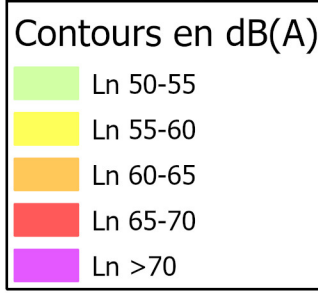

Format	Echelle
A3	1:120 000

Observations :

CDG	2019				2021
Code IATA	Année	Numéro d'étude	Numéro de plan	Indice de révision	Date d'émission
Code plan					

Aérodrome
Paris - Charles de Gaulle
Carte Stratégique de Bruit

Long Terme (Lden)
Publié par arrêté interpréfectoral
du :

Format	Echelle
A3	1:120 000

Observations :

CDG	2019				2021
Code IATA	Année	Numéro d'étude	Numéro de plan	Indice de révision	Date d'émission
Code plan					

Aérodrome
Paris - Charles de Gaulle
Carte Stratégique de Bruit

Long Terme (Lden)
Publié par arrêté inter préfectoral
du :

Format	Echelle
A3	1:120 000

Observations :

CDG	2019				2021
Code IATA	Année	Numéro d'étude	Numéro de plan	Indice de révision	Date d'émission
Code plan					