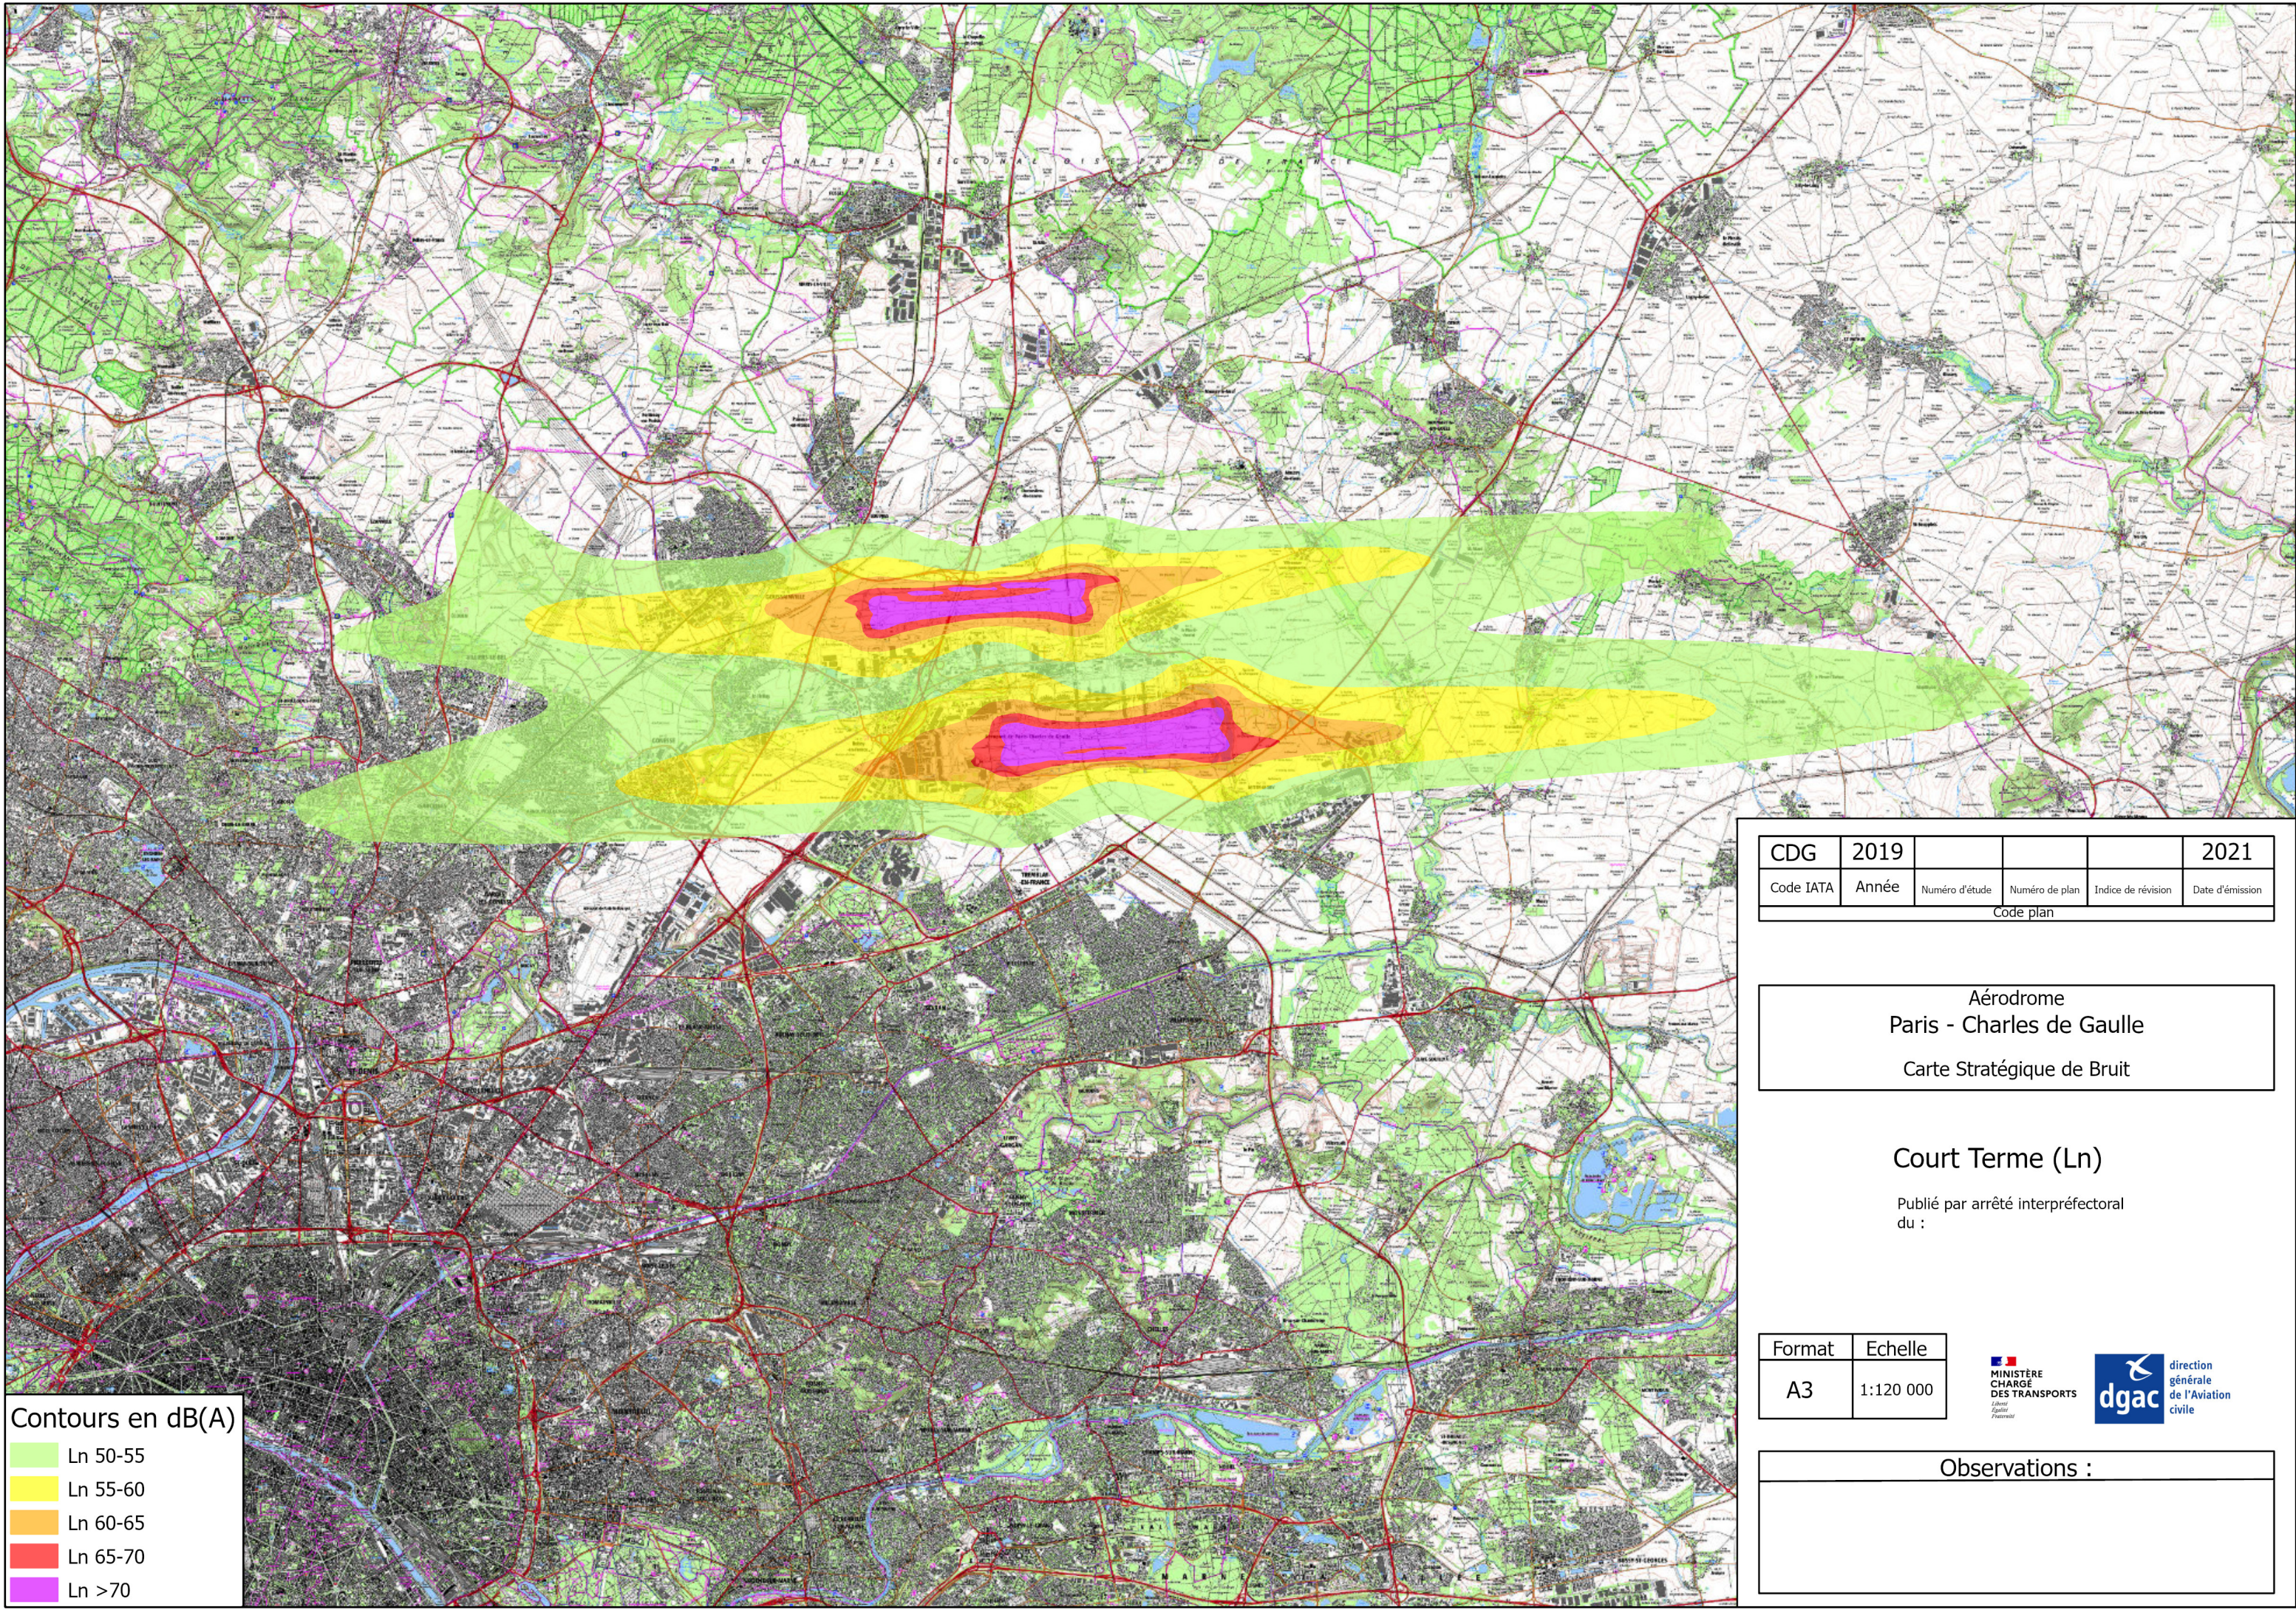

Court Terme (Lden)
Publié par arrêté inter préfectoral
du :

Format	Echelle
A3	1:120 000

Observations :

CDG	2019				2021
Code IATA	Année	Numéro d'étude	Numéro de plan	Indice de révision	Date d'émission
Code plan					

Aérodrome
Paris - Charles de Gaulle
Carte Stratégique de Bruit

Court Terme (Ln)
Publié par arrêté interpréfectoral
du :

Format	Echelle
A3	1:120 000

Observations :

Contours en dB(A)

Light Green	Ln 50-55
Yellow	Ln 55-60
Orange	Ln 60-65
Red	Ln 65-70
Purple	Ln >70