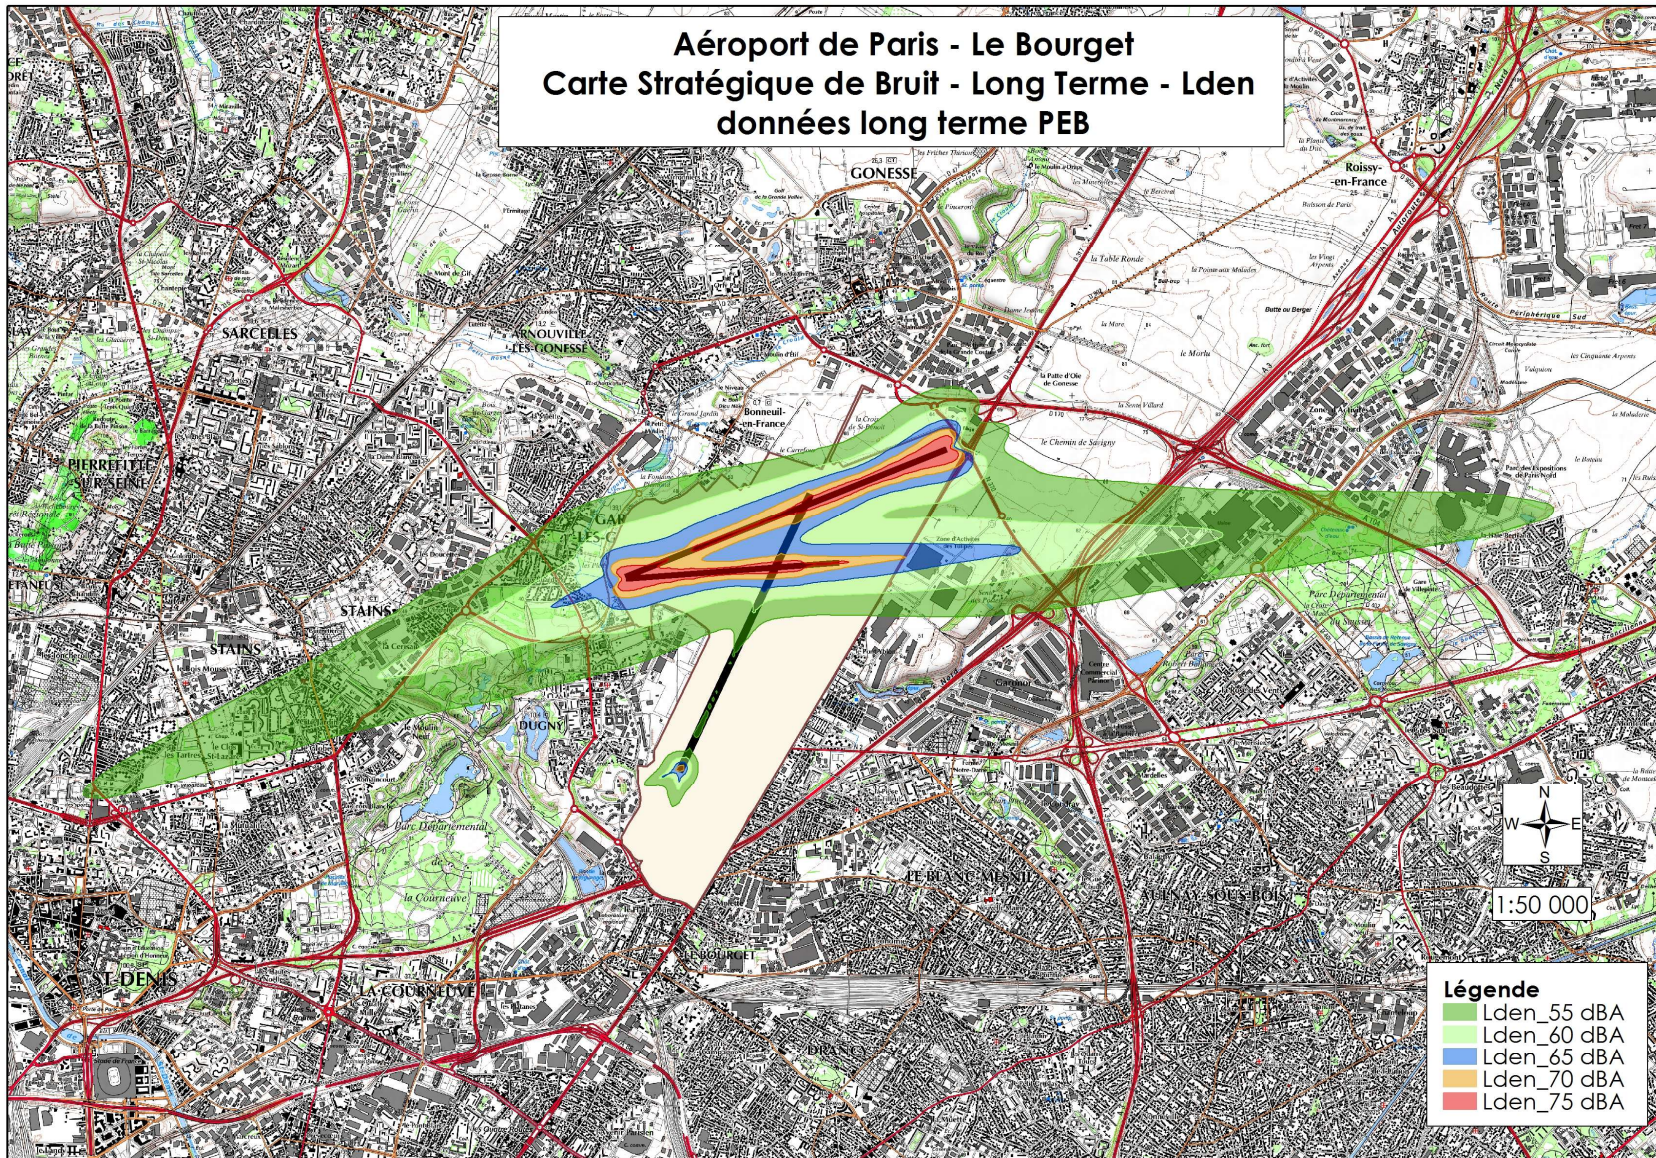

Aéroport de Paris - Le Bourget
Carte Stratégique de Bruit - de référence - Lden
données court terme PEB

Aéroport de Paris - Le Bourget Carte Stratégique de Bruit - de référence - LNight données court terme PEB

Légende

- Lden_50 dBA
- Lden_55 dBA
- Lden_60 dBA
- Lden_65 dBA
- Lden_70 dBA

Aéroport de Paris - Le Bourget
Carte Stratégique de Bruit - Long Terme - Lden
données long terme PEB

Aéroport de Paris - Le Bourget Carte Stratégique de Bruit - Long Terme - Lnight données long terme PEB