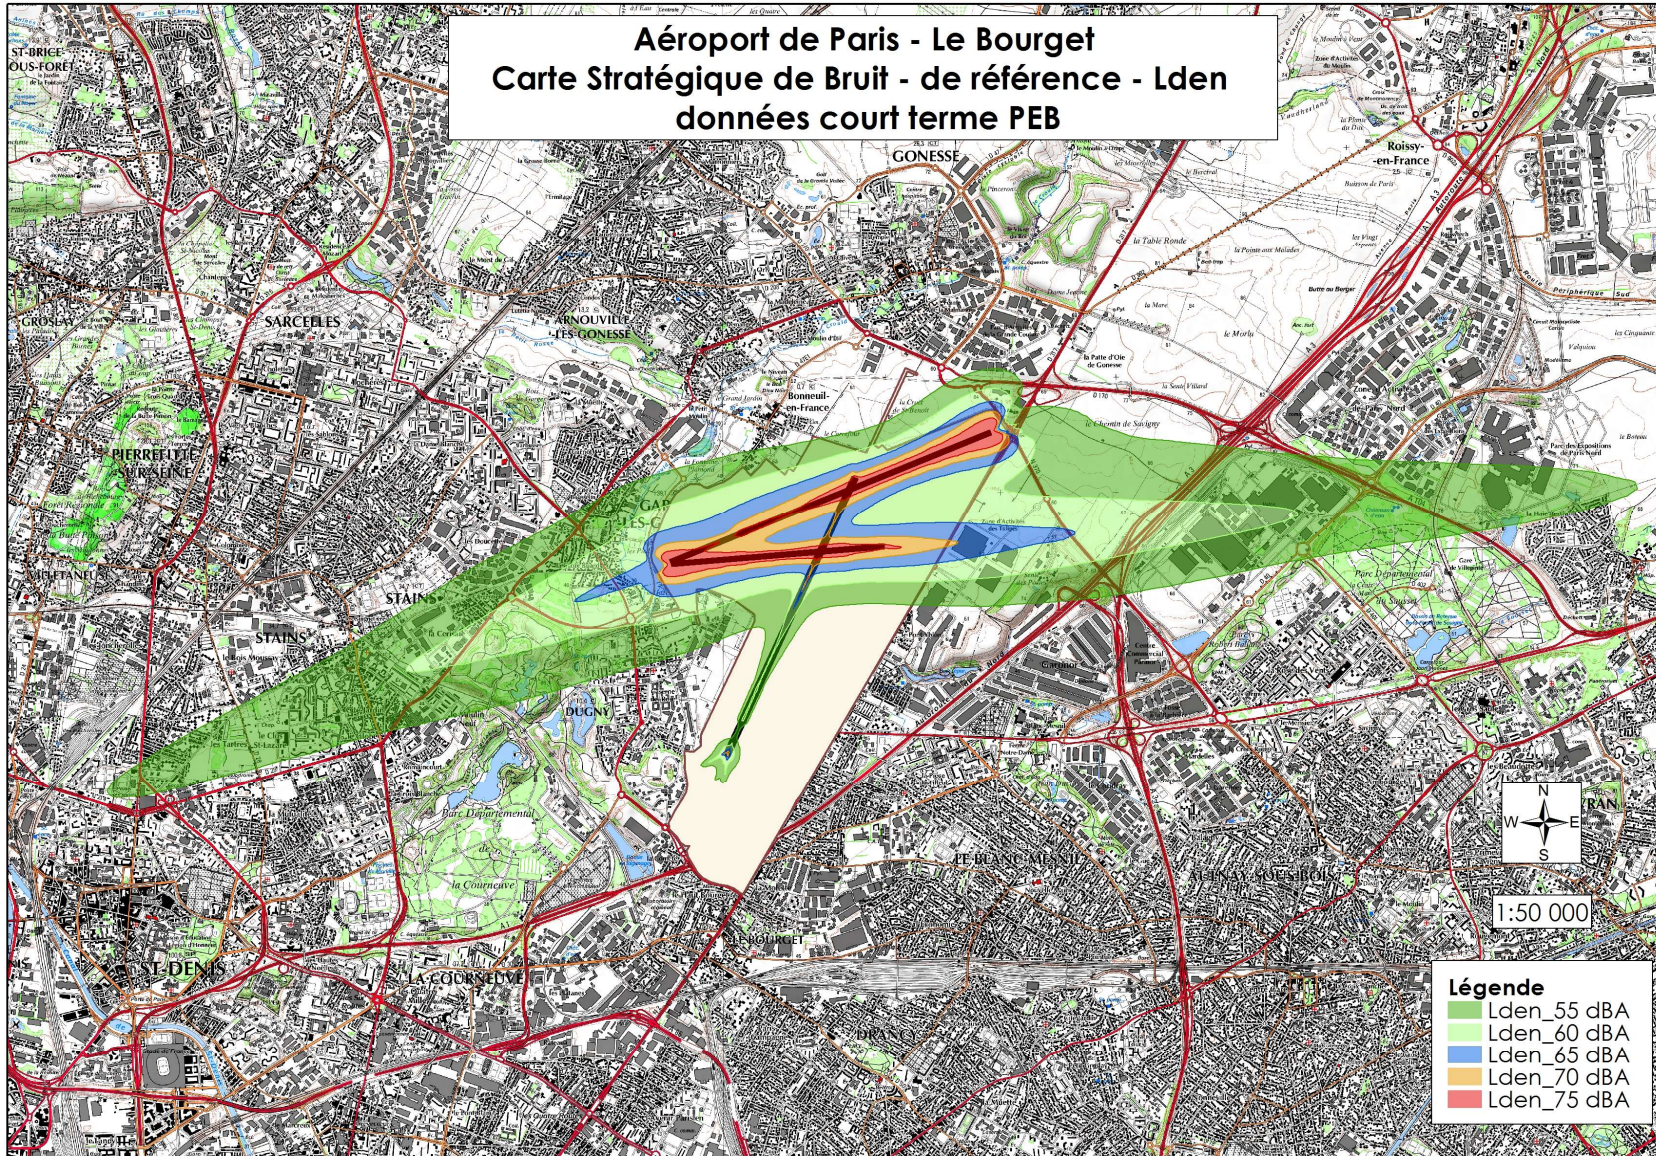

Aéroport de Paris - Le Bourget
Carte Stratégique de Bruit - de référence - Lden
données court terme PEB

Aéroport de Paris - Le Bourget Carte Stratégique de Bruit - de référence - LNight données court terme PEB

Légende

- Lden_50 dBA
- Lden_55 dBA
- Lden_60 dBA
- Lden_65 dBA
- Lden_70 dBA

Aéroport de Paris - Le Bourget
Carte Stratégique de Bruit - Long Terme - Lden
données long terme PEB

Aéroport de Paris - Le Bourget Carte Stratégique de Bruit - Long Terme - Lnight données long terme PEB