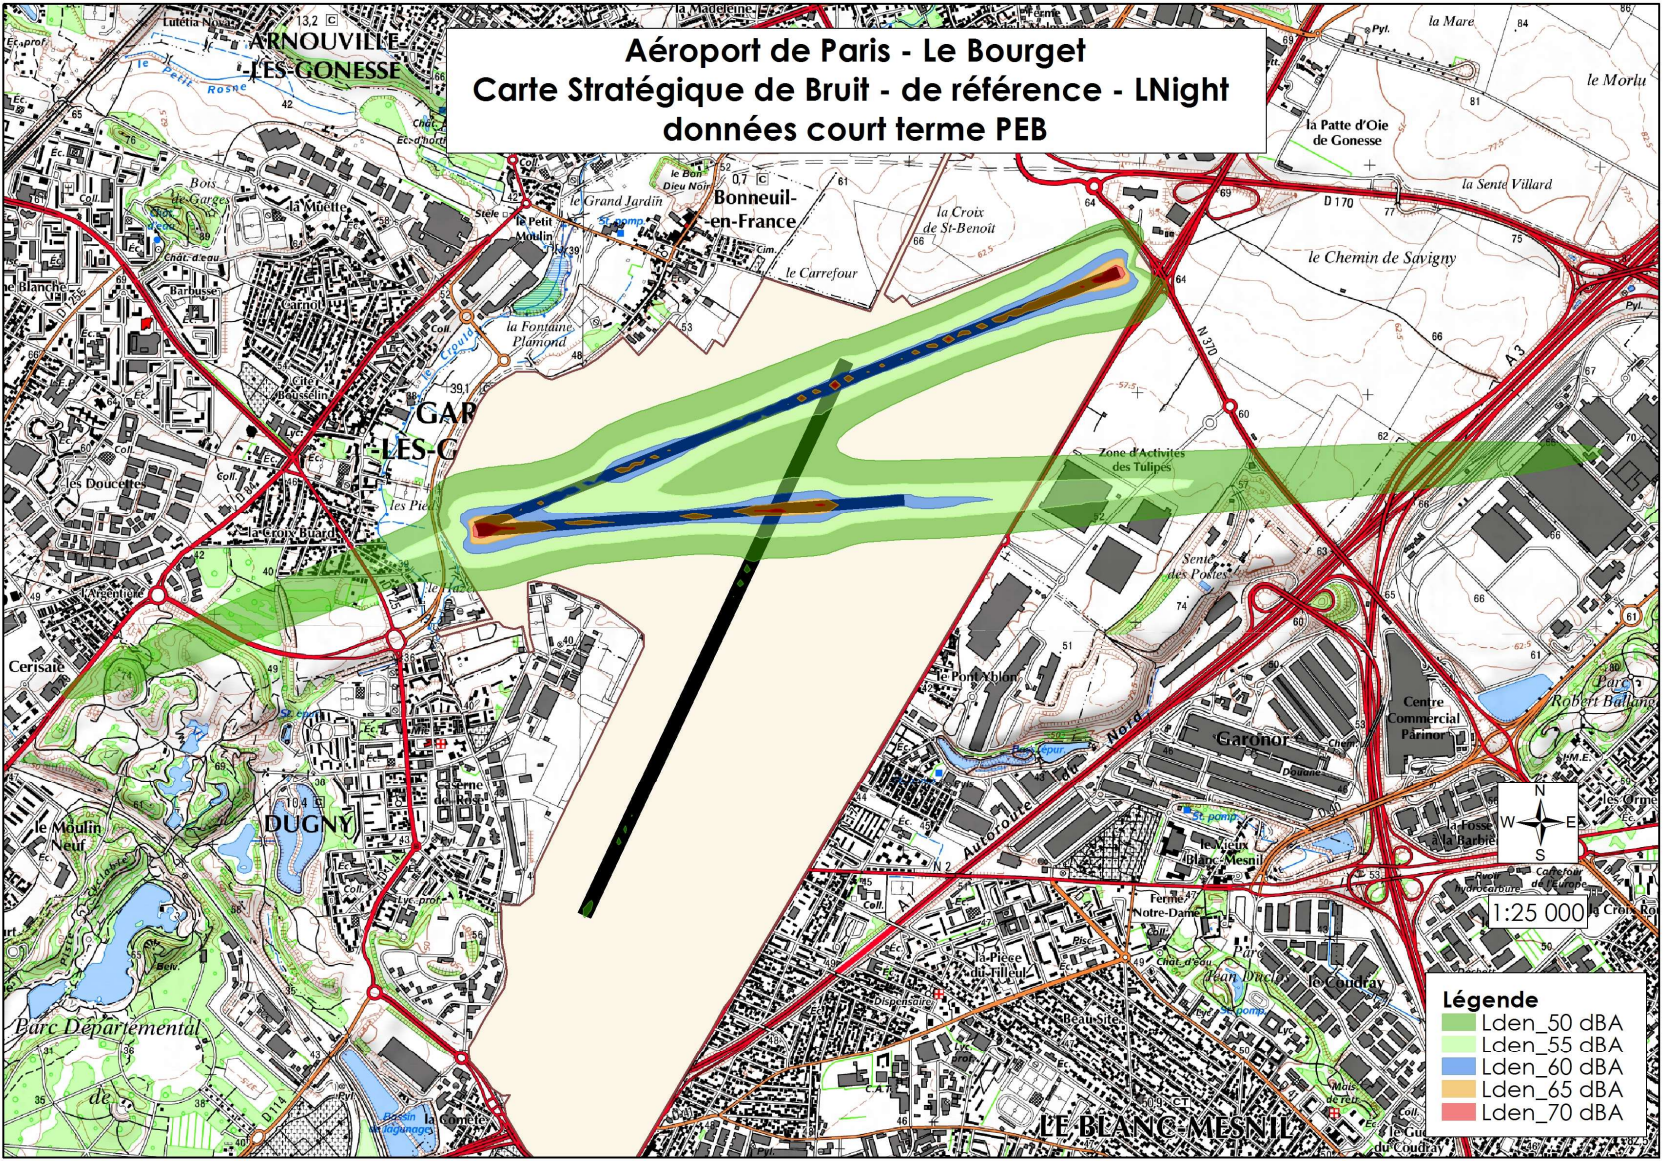

Aéroport de Paris - Le Bourget
Carte Stratégique de Bruit - de référence - Lden
données court terme PEB

Aéroport de Paris - Le Bourget Carte Stratégique de Bruit - de référence - LNight données court terme PEB

Légende

- Lden_50 dBA
- Lden_55 dBA
- Lden_60 dBA
- Lden_65 dBA
- Lden_70 dBA

Aéroport de Paris - Le Bourget
Carte Stratégique de Bruit - Long Terme - Lden
données long terme PEB

Aéroport de Paris - Le Bourget Carte Stratégique de Bruit - Long Terme - Lnight données long terme PEB